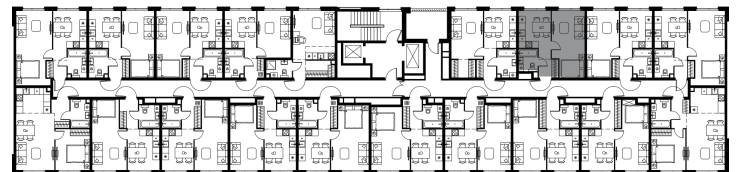

Квартиру можно купить онлайн!

Рассказываем, как купить онлайн на нашем сайте — просто отсканируйте QR-код

[Смотреть на сайте](#)

Отсканируйте QR-код и посмотрите эту квартиру на [Level.ru](https://level.ru)