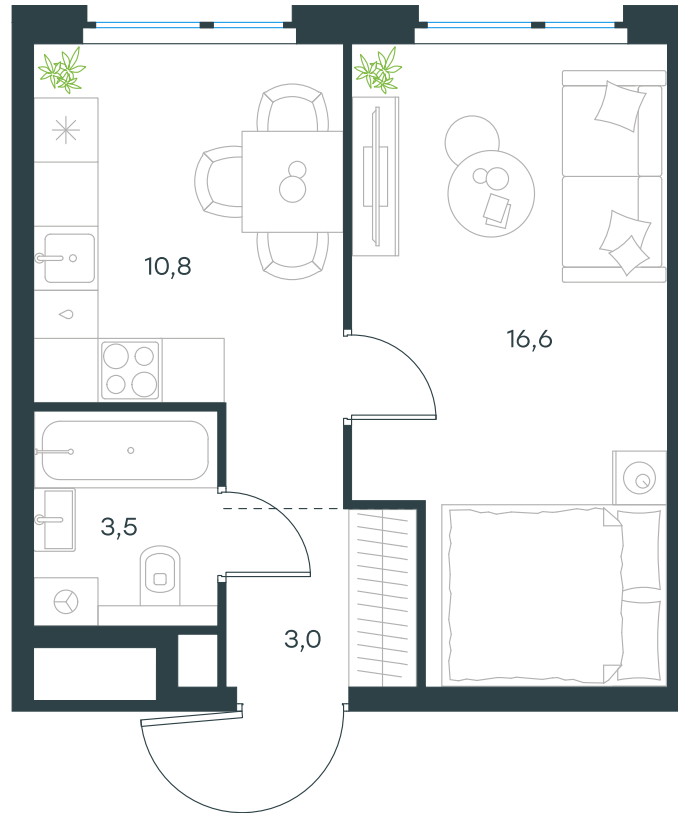

Фасады

Лобби

Планировка квартиры: 9-1-2

Характеристики

**1-комн.
квартира, 33,9 м²**

Выдача ключей: IV квартал 2026

Проект	Level Мичуринский, этапы 3 и 4
Этаж	2 из 12
Корпус	9
Тип отделки	Без отделки
Высота потолка	2,72 м
Цена за м ²	410 298 руб.
Расположение	м. Мичуринский пр-т
Окна выходят	На окружающую застройку