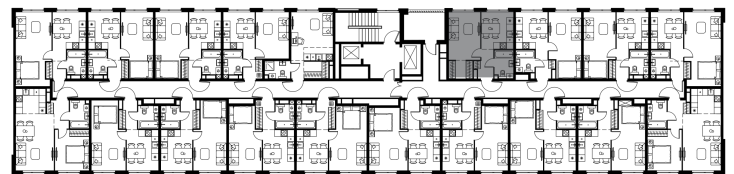

Квартиру можно купить онлайн!

Рассказываем, как купить онлайн на нашем сайте — просто отсканируйте QR-код

[Смотреть на сайте](#)

Отсканируйте QR-код и посмотрите эту квартиру на [Level.ru](#)