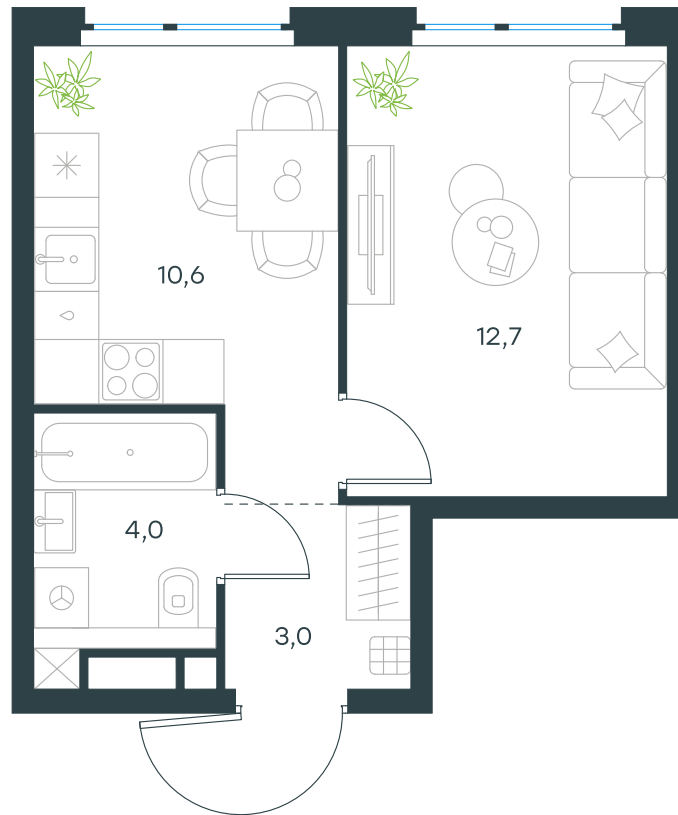

Фасады

Лобби

Планировка квартиры: 9-1-37

Характеристики

**1-комн.
квартира, 30,3 м²**

Выдача ключей: IV квартал 2026

Проект	Level Мичуринский, этапы 3 и 4
Этаж	3 из 12
Корпус	9
Тип отделки	Без отделки
Высота потолка	2,72 м
Цена за м²	447 733 руб.
Расположение	м. Мичуринский пр-т
Окна выходят	На окружающую застройку