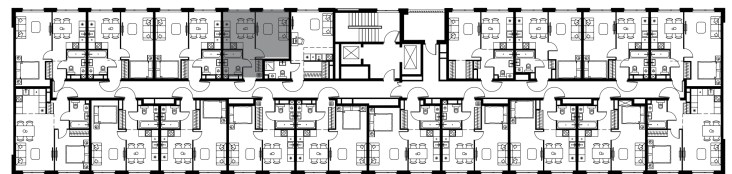

Квартиру можно купить онлайн!

Рассказываем, как купить онлайн на нашем сайте — просто отсканируйте QR-код

[Смотреть на сайте](#)

Отсканируйте QR-код и посмотрите эту квартиру на [Level.ru](#)