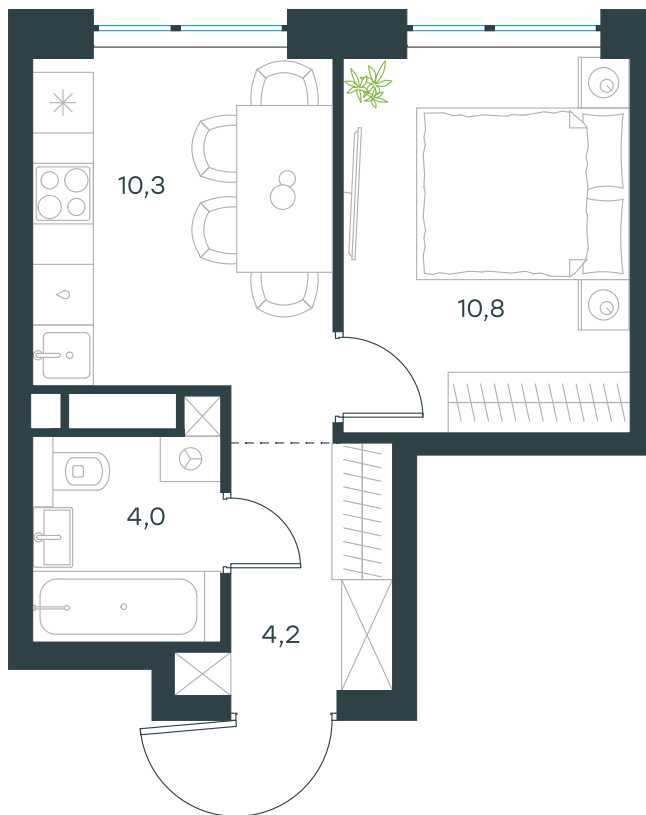

Фасады

Лобби

Планировка квартиры: 10-1-127

Характеристики

**1-КОМН.  
квартира, 29,3 м²**

Выдача ключей: IV квартал 2026

Проект	Level Мичуринский, этапы 3 и 4
Этаж	14 из 42
Корпус	10
Тип отделки	White box
Высота потолка	2,74 м
Цена за м²	507 250 руб.
Расположение	м.Мичуринский пр-т
Окна выходят	На двор