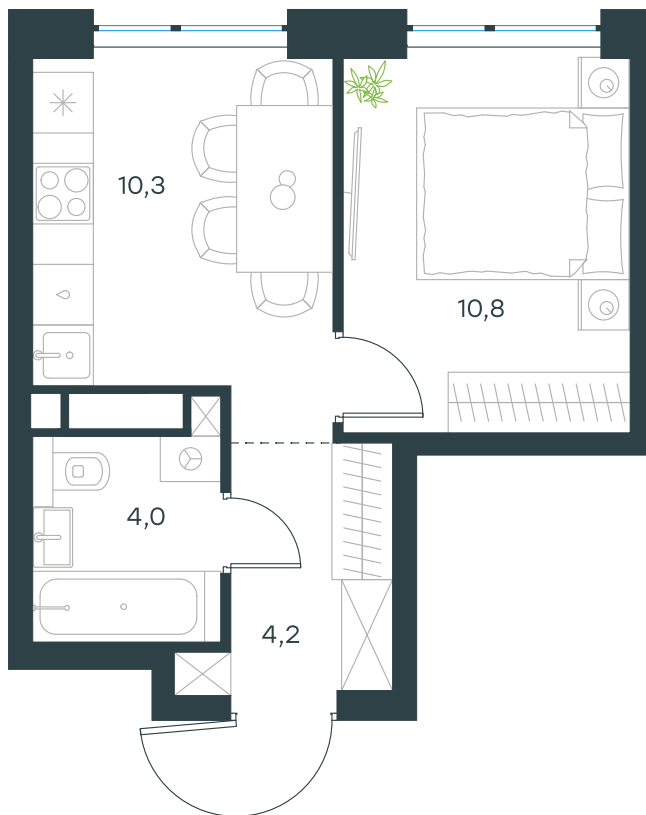

Фасады

Лобби

Планировка квартиры: 10-1-187

Характеристики

**1-комн.
квартира, 29,3 м²**

Выдача ключей: IV квартал 2026

Проект	Level Мичуринский, этапы 3 и 4
Этаж	20 из 42
Корпус	10
Тип отделки	White box
Высота потолка	2,74 м
Цена за м²	512 964 руб.
Расположение	м. Мичуринский пр-т
Окна выходят	На двор