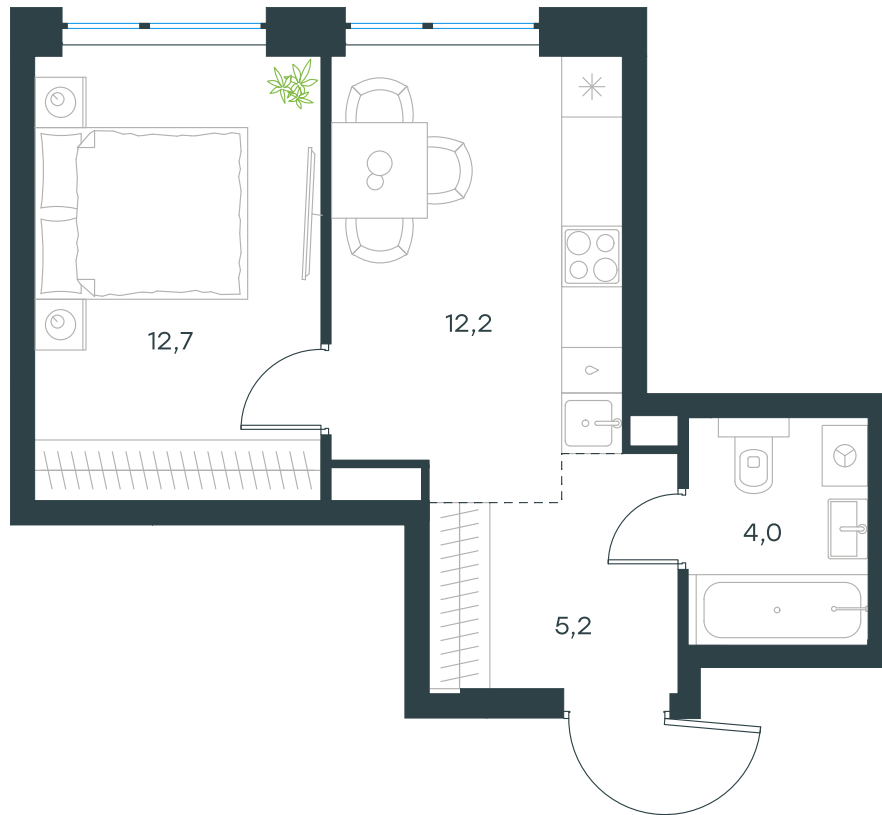

Фасады

Лобби

Планировка квартиры: 10-1-34

Характеристики

**1-комн.  
квартира, 34,1 м²**

Выдача ключей: IV квартал 2026

Проект	Level Мичуринский, этапы 3 и 4
Этаж	5 из 42
Корпус	10
Тип отделки	White box
Высота потолка	2,74 м
Цена за м²	452 498 руб.
Расположение	м. Мичуринский пр-т
Окна выходят	На окружающую застройку