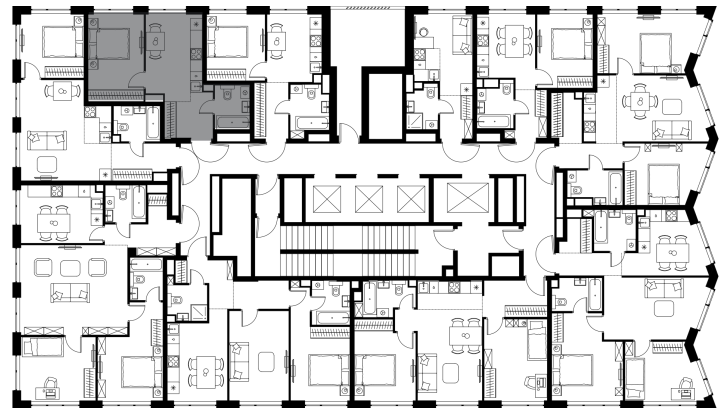

Квартиру можно купить онлайн!

Рассказываем, как купить онлайн на нашем сайте — просто отсканируйте QR-код

[Смотреть на сайте](#)

Отсканируйте QR-код и посмотрите эту квартиру на [Level.ru](#)