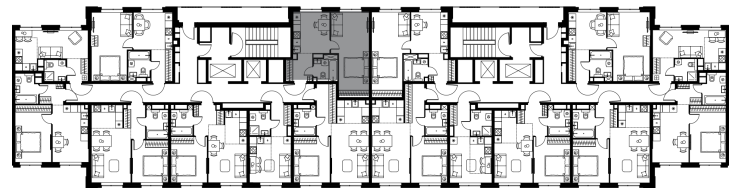

Квартиру можно купить онлайн!

Рассказываем, как купить онлайн на нашем сайте — просто отсканируйте QR-код

[Смотреть на сайте](#)

Отсканируйте QR-код и посмотрите эту квартиру на [Level.ru](#)