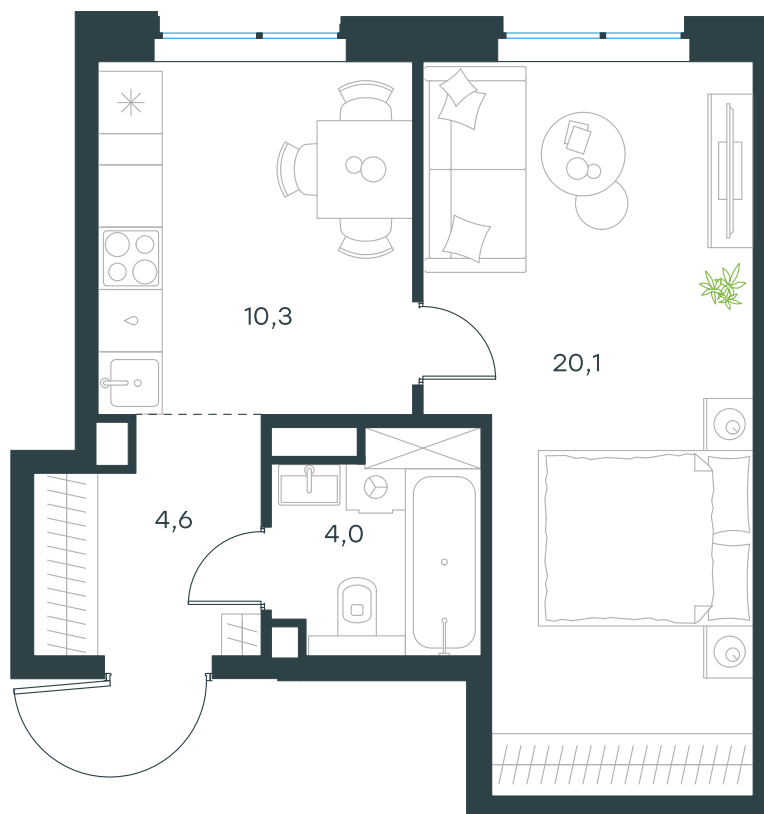

Фасады

Лобби

Планировка квартиры: 11-41

Характеристики

**1-комн.
квартира, 39,0 м²**

Выдача ключей: III квартал 2027

Проект	Level Мичуринский, этапы 3 и 4
Этаж	7 из 24
Корпус	11
Тип отделки	White box
Высота потолка	2,72 м
Цена за м²	403 426 руб.
Расположение	м. Мичуринский пр-т
Окна выходят	На окружающую застройку