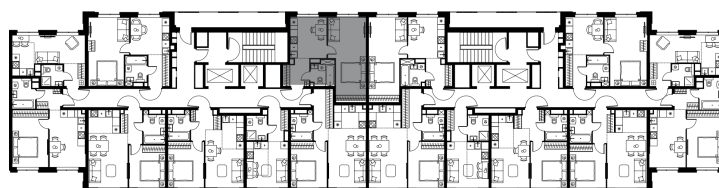

Квартиру можно купить онлайн!

Рассказываем, как купить онлайн на нашем сайте — просто отсканируйте QR-код

[Смотреть на сайте](#)

Отсканируйте QR-код и посмотрите эту квартиру на [Level.ru](#)