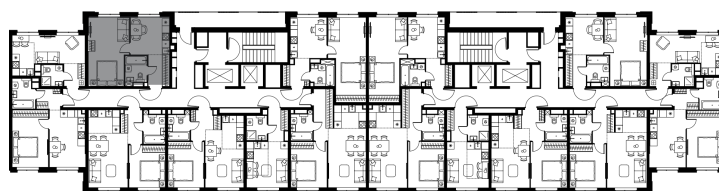

Квартиру можно купить онлайн!

Рассказываем, как купить онлайн на нашем сайте — просто отсканируйте QR-код

[Смотреть на сайте](#)

Отсканируйте QR-код и посмотрите эту квартиру на [Level.ru](#)