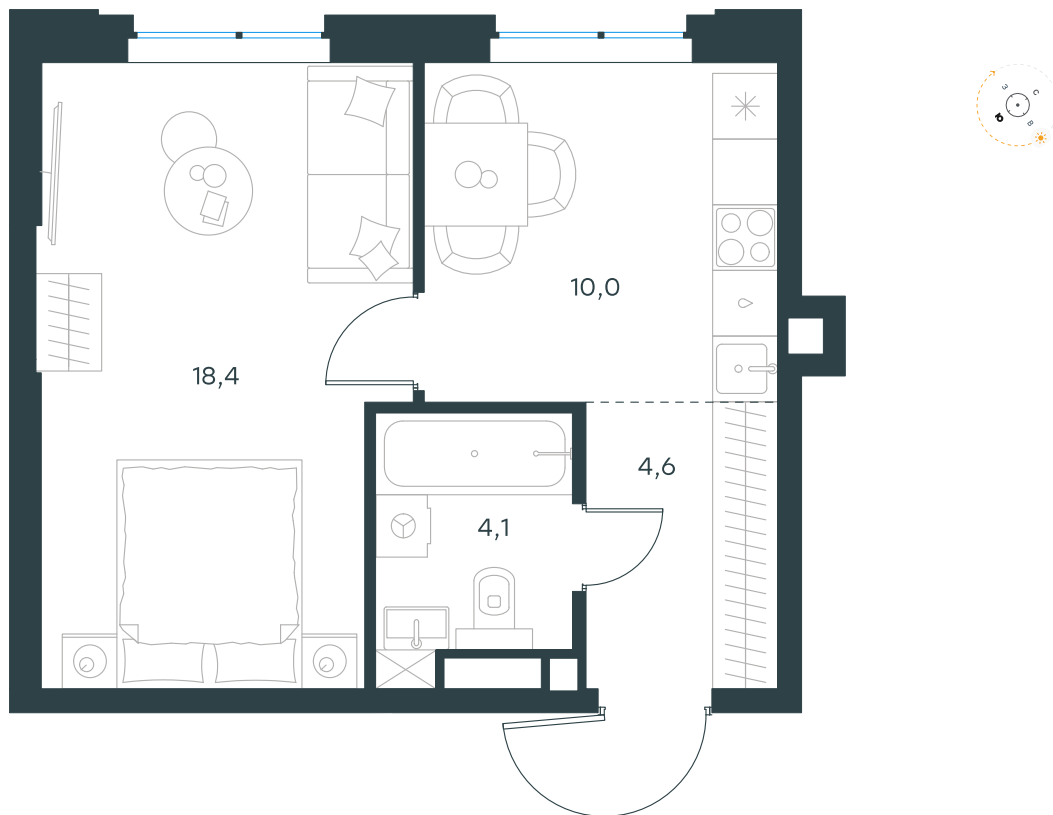

Фасады

Лобби

Планировка квартиры: 11-48

Характеристики

**1-комн.
квартира, 37,1 м²**

Выдача ключей: III квартал 2027

Проект	Level Мичуринский, этапы 3 и 4
Этаж	7 из 24
Корпус	11
Тип отделки	White box
Высота потолка	2,72 м
Цена за м²	404 772 руб.
Расположение	м.Мичуринский пр-т
Окна выходят	На окружающую застройку