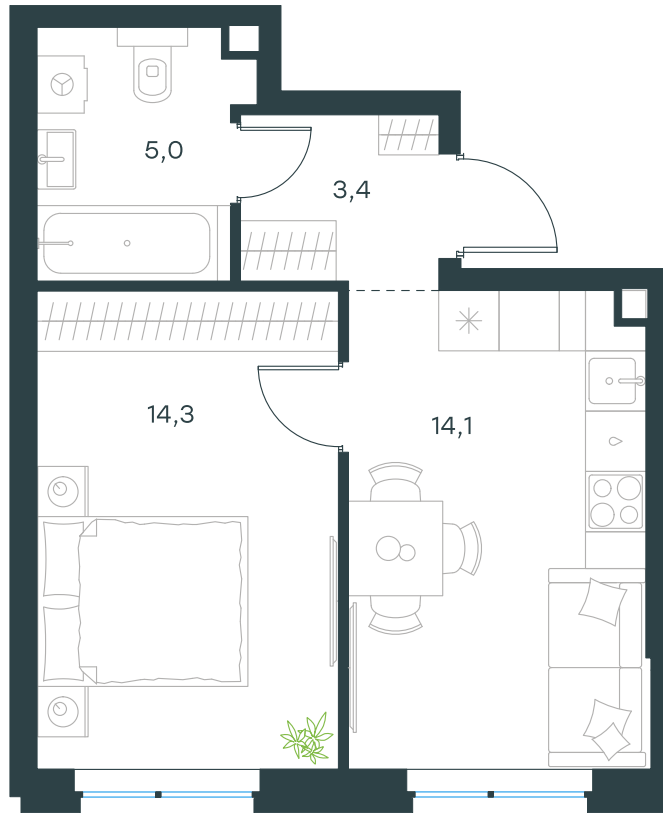

Фасады

Лобби

Планировка квартиры: 11-6

### 1-комн. квартира, 36,8 м²

Выдача ключей: III квартал 2027

Проект	Level Мичуринский, этапы 3 и 4
Этаж	2 из 24
Корпус	11
Тип отделки	White box
Высота потолка	2,72 м
Цена за м²	399 745 руб.
Расположение	м.Мичуринский пр-т
Окна выходят	На двор