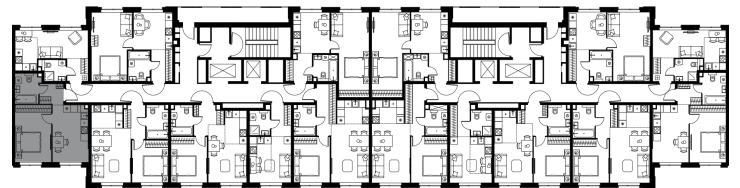

Квартиру можно купить онлайн!

Рассказываем, как купить онлайн на нашем сайте — просто отсканируйте QR-код

Смотреть на сайте

Отсканируйте QR-код и посмотрите эту квартиру на [Level.ru](https://level.ru)