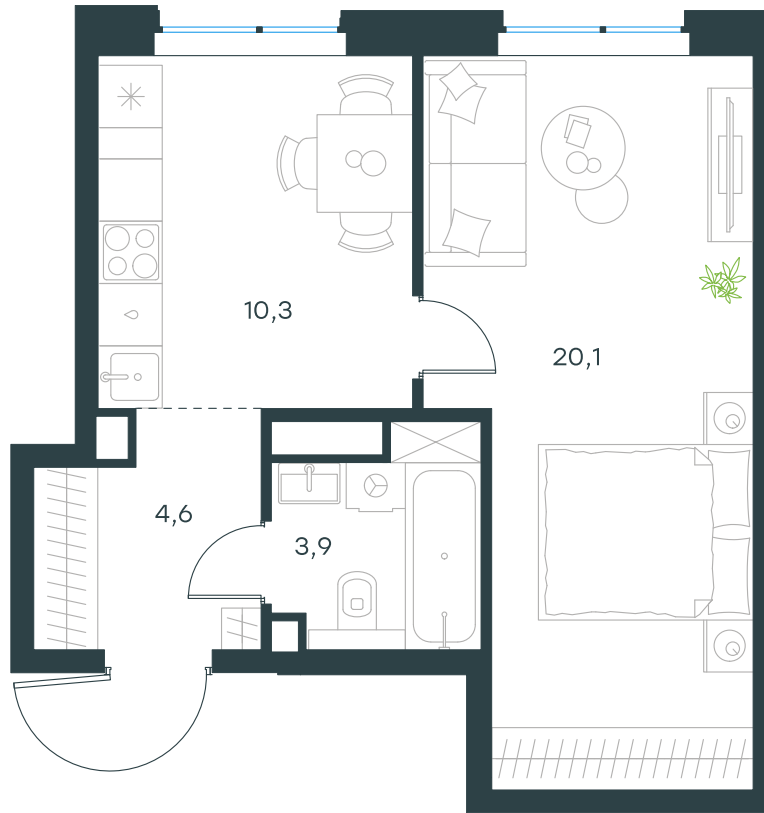

Фасады

Лобби

Планировка квартиры: 11-89

Характеристики

**1-комн.  
квартира, 38,9 м²**

Выдача ключей: III квартал 2027

Проект	Level Мичуринский, этапы 3 и 4
Этаж	14 из 24
Корпус	11
Тип отделки	White box
Высота потолка	2,72 м
Цена за м²	408 809 руб.
Расположение	м. Мичуринский пр-т
Окна выходят	На окружающую застройку