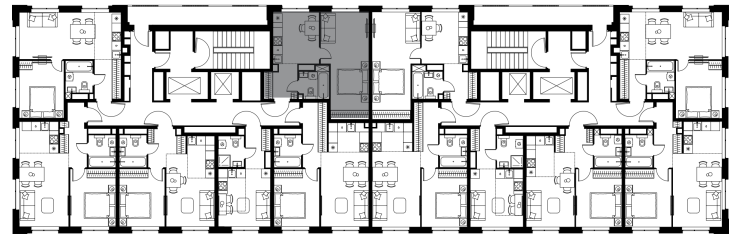

Квартиру можно купить онлайн!

Рассказываем, как купить онлайн на нашем сайте — просто отсканируйте QR-код

[Смотреть на сайте](#)

Отсканируйте QR-код и посмотрите эту квартиру на [Level.ru](#)