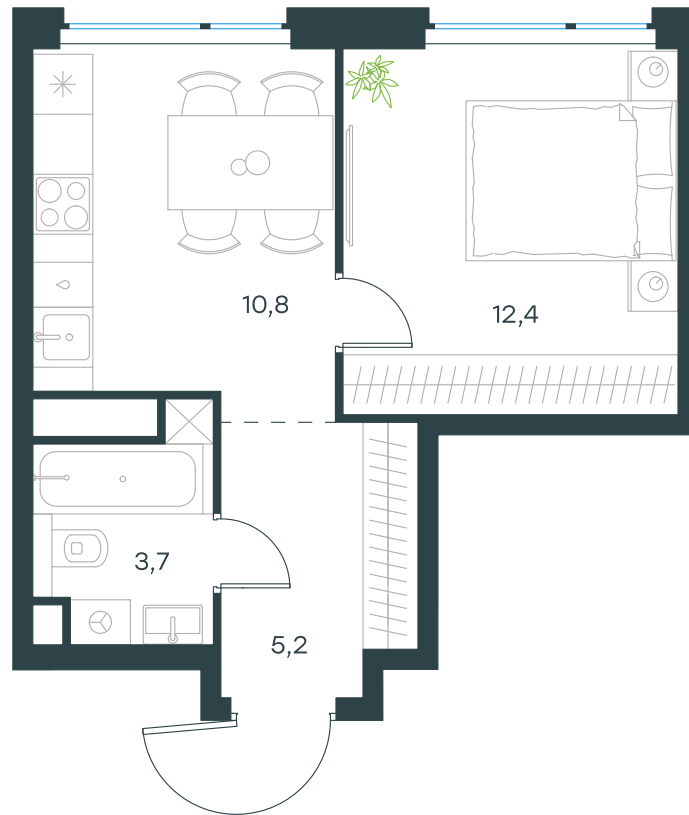

Фасады

Лобби

Планировка квартиры: 8-1-257

Характеристики

**1-комн.  
квартира, 32,1 м<sup>2</sup>**

Выдача ключей: IV квартал 2026

Проект	Level Мичуринский, этапы 3 и 4
Этаж	25 из 48
Корпус	8
Тип отделки	Без отделки
Высота потолка	2,87 м
Цена за м <sup>2</sup>	473 915 руб.
Расположение	м. Мичуринский пр-т
Окна выходят	На МГУ, Москва-сити