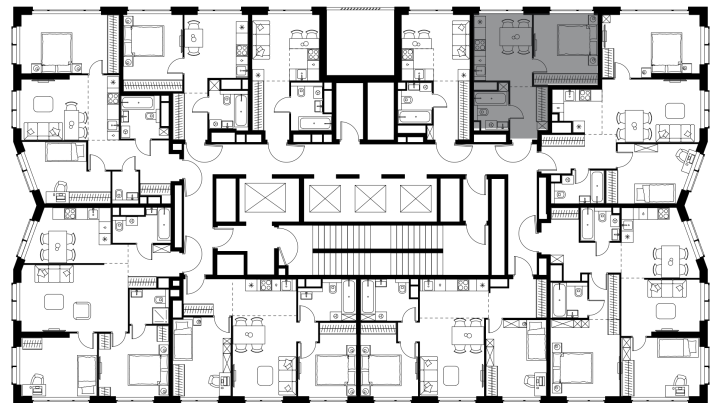

Квартиру можно купить онлайн!

Рассказываем, как купить онлайн на нашем сайте — просто отсканируйте QR-код

[Смотреть на сайте](#)

Отсканируйте QR-код и посмотрите эту квартиру на [Level.ru](https://level.ru)