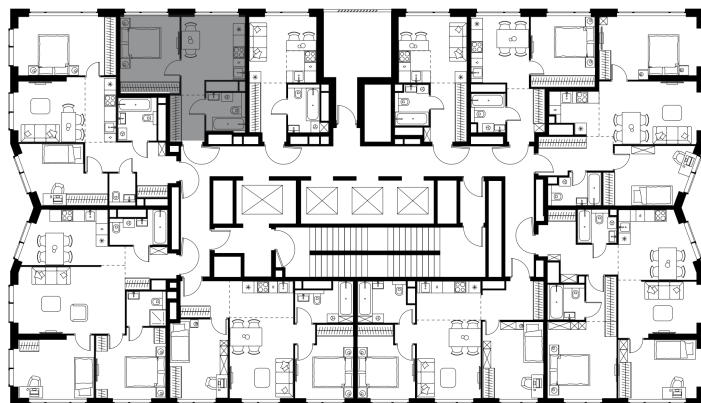

Квартиру можно купить онлайн!

Рассказываем, как купить онлайн на нашем сайте — просто отсканируйте QR-код

[Смотреть на сайте](#)

Отсканируйте QR-код и посмотрите эту квартиру на [Level.ru](https://level.ru)