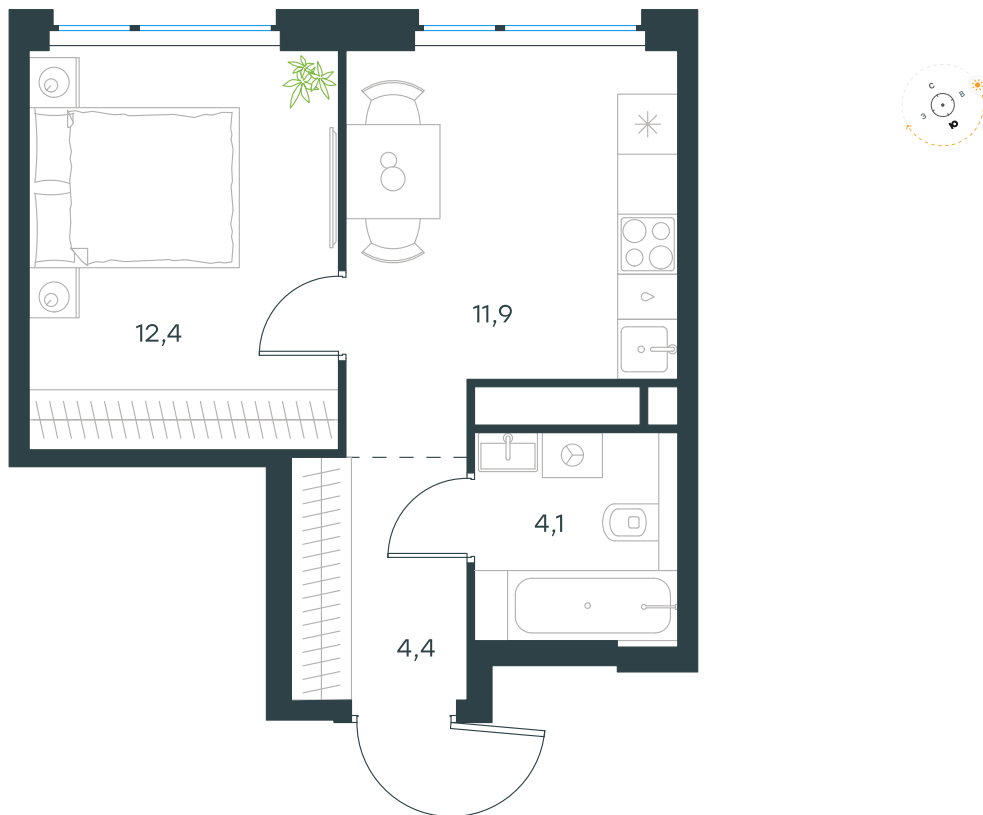

Фасады

Лобби

Планировка квартиры: 8-1-274

Характеристики

**1-КОМН.
квартира, 32,8 м²**

Выдача ключей: IV квартал 2026

Проект	Level Мичуринский, этапы 3 и 4
Этаж	27 из 48
Корпус	8
Тип отделки	Без отделки
Высота потолка	2,87 м
Цена за м²	459 913 руб.
Расположение	м.Мичуринский пр-т
Окна выходят	На МГУ, Москва- СИТИ