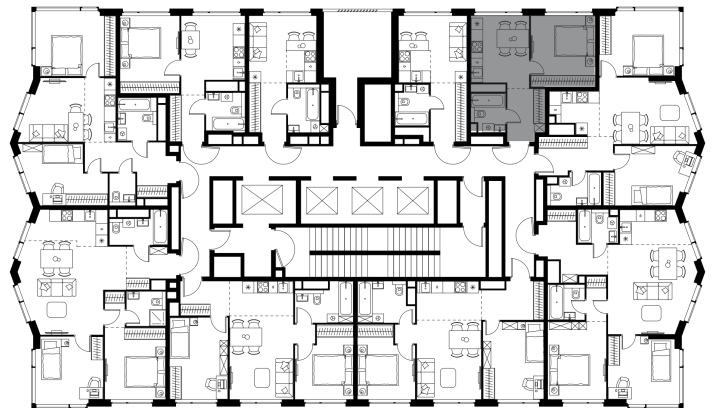

Квартиру можно купить онлайн!

Рассказываем, как купить онлайн на нашем сайте — просто отсканируйте QR-код

[Смотреть на сайте](#)

Отсканируйте QR-код и посмотрите эту квартиру на [Level.ru](https://level.ru)