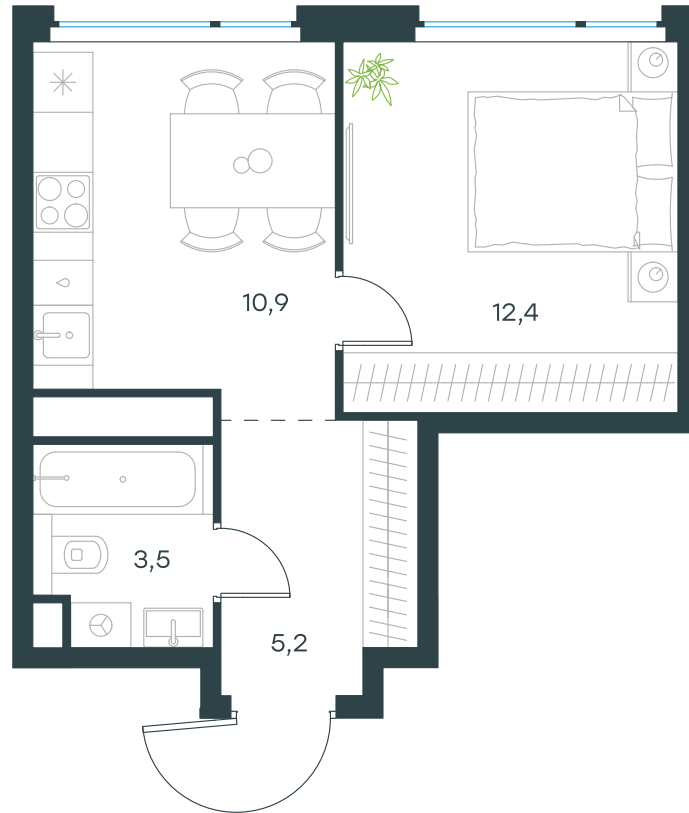

Фасады

Лобби

Планировка квартиры: 8-1-347

Характеристики

**1-КОМН.
квартира, 32,0 м²**

Выдача ключей: IV квартал 2026

Проект	Level Мичуринский, этапы 3 и 4
Этаж	34 из 48
Корпус	8
Тип отделки	Без отделки
Высота потолка	2,87 м
Цена за м ²	481 954 руб.
Расположение	м. Мичуринский пр-т
Окна выходят	На МГУ, Москва-СИТИ