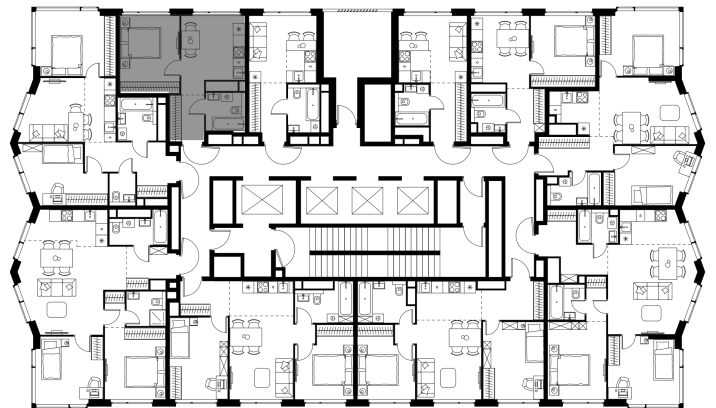

Квартиру можно купить онлайн!

Рассказываем, как купить онлайн на нашем сайте — просто отсканируйте QR-код

[Смотреть на сайте](#)

Отсканируйте QR-код и посмотрите эту квартиру на [Level.ru](#)