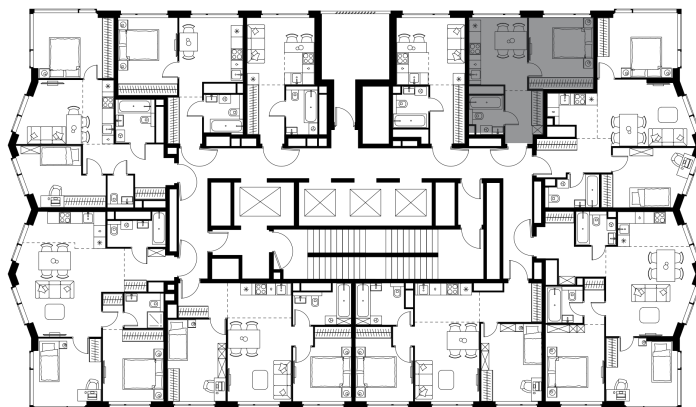

Квартиру можно купить онлайн!

Рассказываем, как купить онлайн на нашем сайте — просто отсканируйте QR-код

[Смотреть на сайте](#)

Отсканируйте QR-код и посмотрите эту квартиру на [Level.ru](https://level.ru)