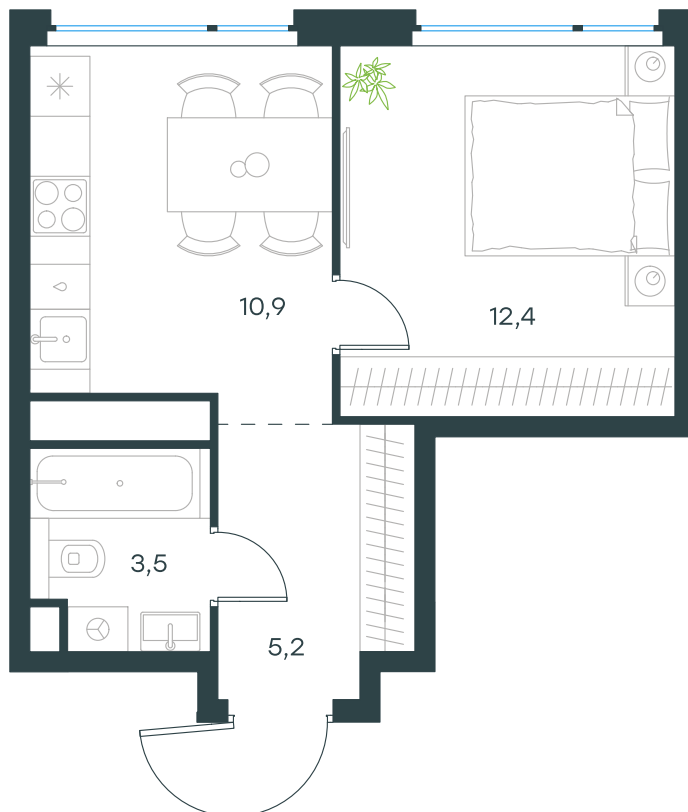

Фасады

Лобби

Планировка квартиры: 8-1-407

Характеристики

**1-КОМН.
квартира, 32,0 м²**

Выдача ключей: IV квартал 2026

Проект	Level Мичуринский, этапы 3 и 4
Этаж	40 из 48
Корпус	8
Тип отделки	Без отделки
Высота потолка	2,87 м
Цена за м ²	491 567 руб.
Расположение	м. Мичуринский пр-т
Окна выходят	На МГУ, Москва- СИТИ