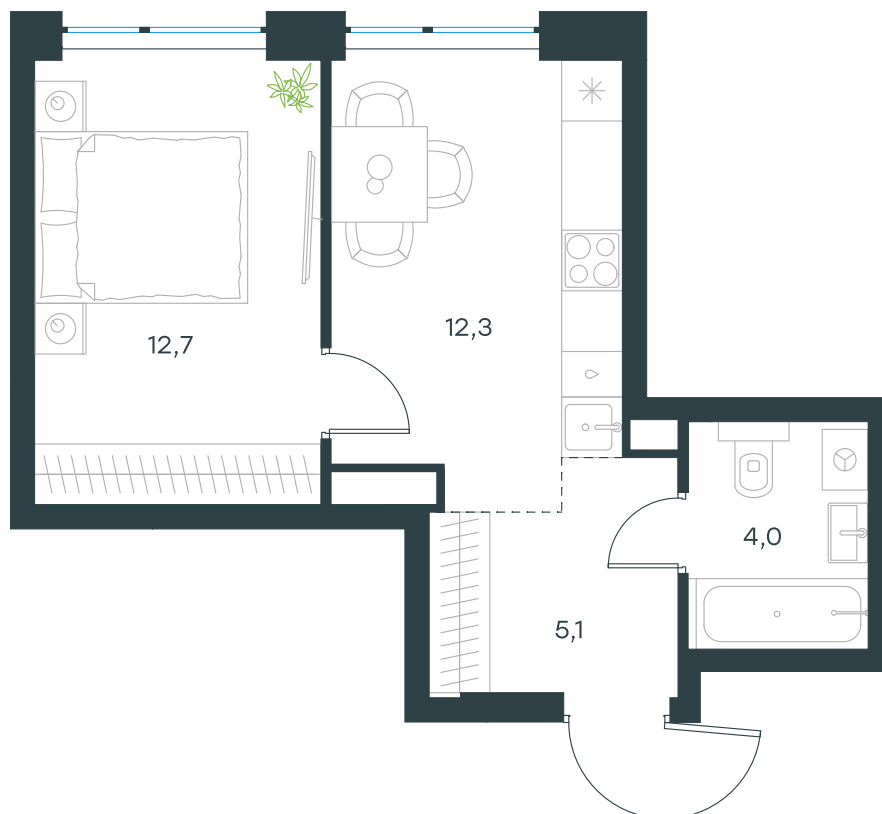

Фасады

Лобби

Планировка квартиры: 10-1-144

Характеристики

**1-комн.
квартира, 34,1 м²**

Выдача ключей: IV квартал 2026

Проект	Level Мичуринский, этапы 3 и 4
Этаж	16 из 42
Корпус	10
Тип отделки	White box
Высота потолка	2,74 м
Цена за м²	470 807 руб.
Расположение	м. Мичуринский пр-т
Окна выходят	На МГУ, Москва- СИТИ