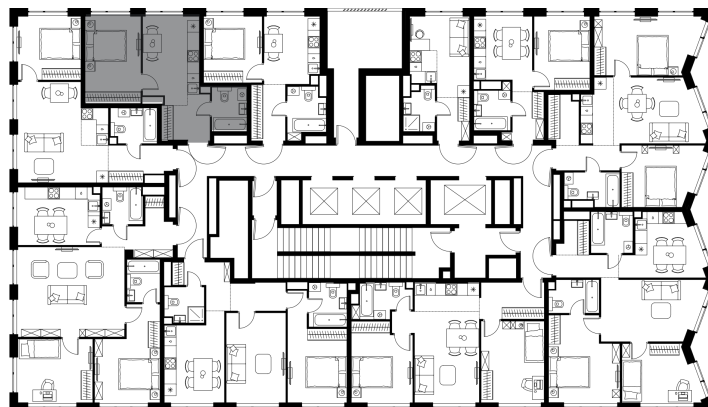

Квартиру можно купить онлайн!

Рассказываем, как купить онлайн на нашем сайте — просто отсканируйте QR-код

[Смотреть на сайте](#)

Отсканируйте QR-код и посмотрите эту квартиру на [Level.ru](https://level.ru)