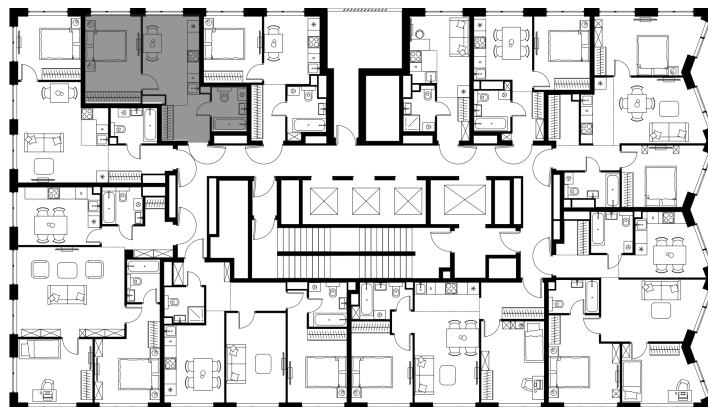

Квартиру можно купить онлайн!

Рассказываем, как купить онлайн на нашем сайте — просто отсканируйте QR-код

[Смотреть на сайте](#)

Отсканируйте QR-код и посмотрите эту квартиру на [Level.ru](#)