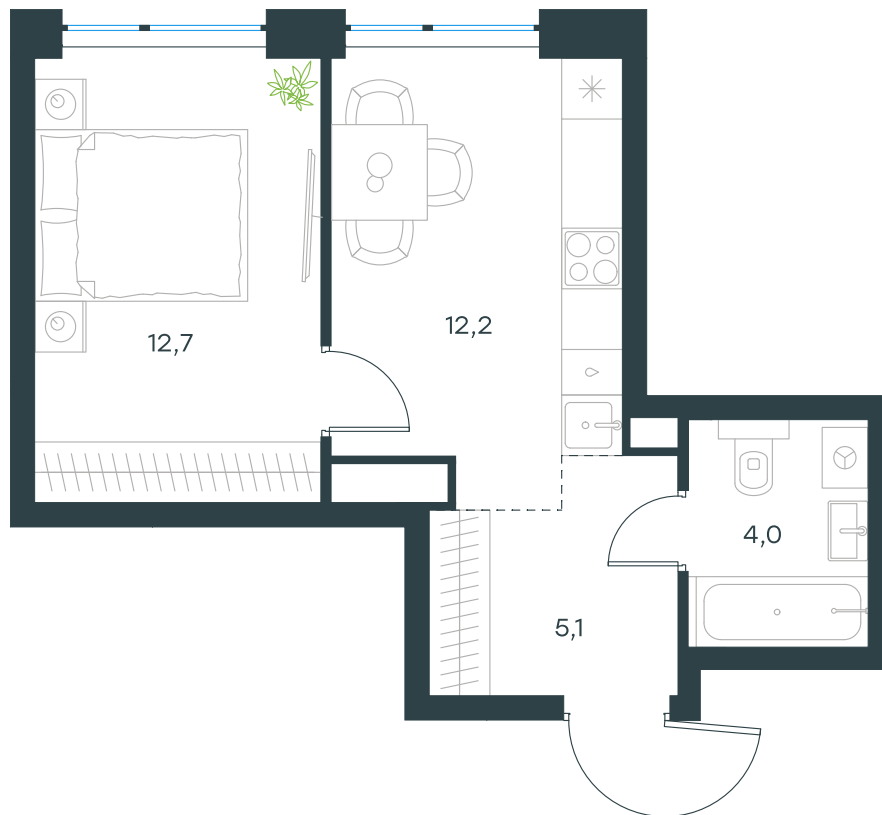

Фасады

Лобби

Планировка квартиры: 10-1-174

Характеристики

**1-комн.
квартира, 34,0 м²**

Выдача ключей: IV квартал 2026

Проект	Level Мичуринский, этапы 3 и 4
Этаж	19 из 42
Корпус	10
Тип отделки	White box
Высота потолка	2,74 м
Цена за м²	473 597 руб.
Расположение	м. Мичуринский пр-т
Окна выходят	На МГУ, Москва- СИТИ