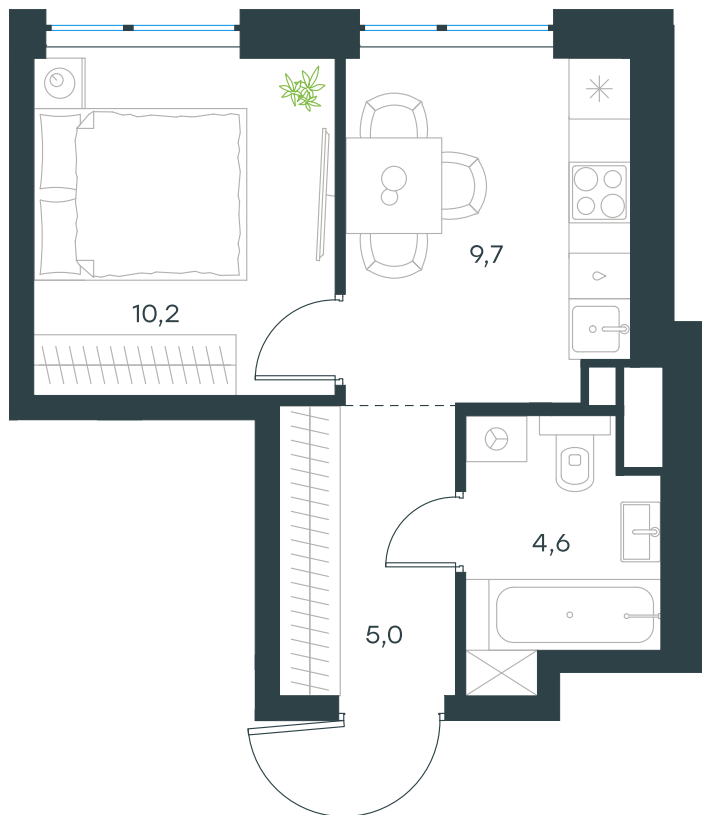

Фасады

Лобби

Планировка квартиры: 10-1-175

Характеристики

**1-КОМН.
квартира, 29,5 м²**

Выдача ключей: IV квартал 2026

Проект	Level Мичуринский, этапы 3 и 4
Этаж	19 из 42
Корпус	10
Тип отделки	White box
Высота потолка	2,74 м
Цена за м²	546 472 руб.
Расположение	м.Мичуринский пр-т
Окна выходят	На МГУ, Москва- СИТИ