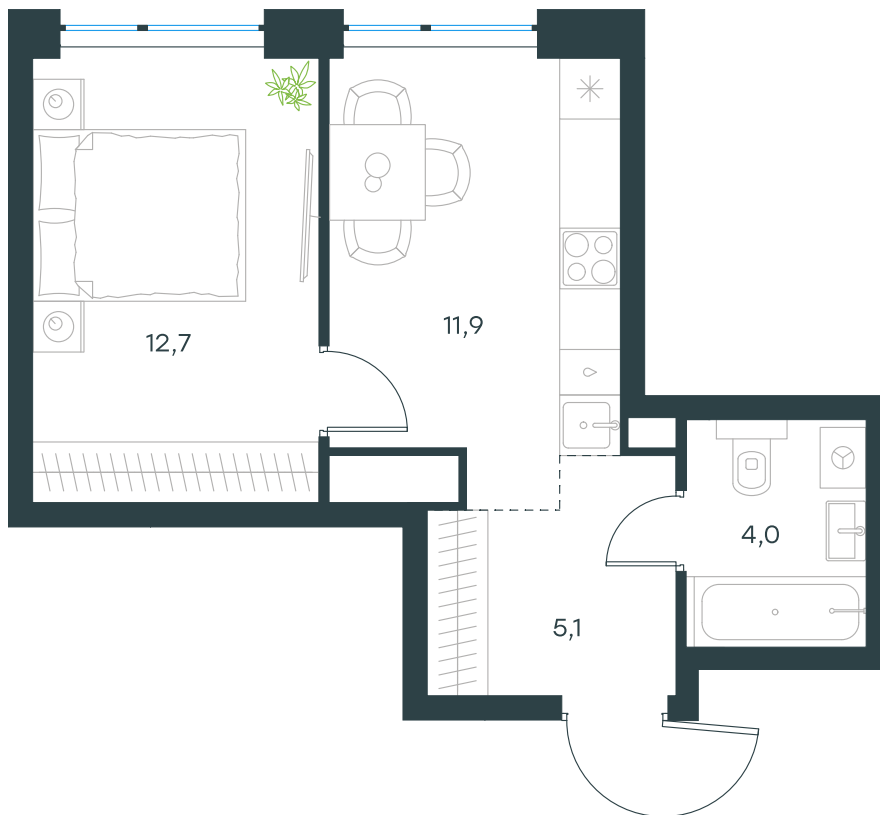

Фасады

Лобби

Планировка квартиры: 10-1-254

Характеристики

**1-КОМН.  
квартира, 33,7 м²**

Выдача ключей: IV квартал 2026

Проект	Level Мичуринский, этапы 3 и 4
Этаж	27 из 42
Корпус	10
Тип отделки	White box
Высота потолка	2,89 м
Цена за м²	484 001 руб.
Расположение	м.Мичуринский пр-т
Окна выходят	На МГУ, Москва- СИТИ