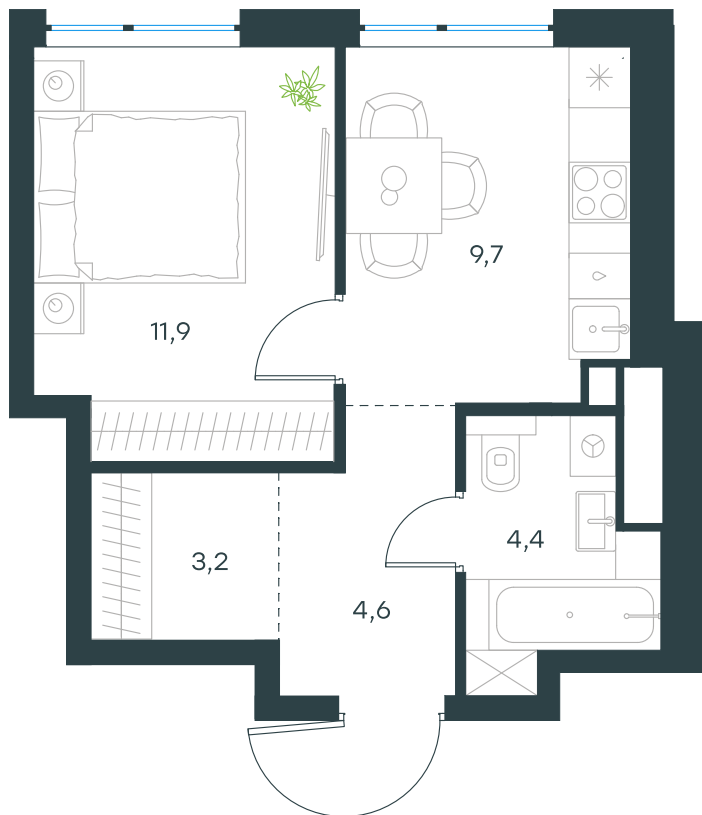

Фасады

Лобби

Планировка квартиры: 10-1-312

Характеристики

**1-КОМН.
квартира, 33,8 м²**

Выдача ключей: IV квартал 2026

Проект	Level Мичуринский, этапы 3 и 4
Этаж	33 из 42
Корпус	10
Тип отделки	White box
Высота потолка	2,89 м
Цена за м²	488 932 руб.
Расположение	м. Мичуринский пр-т
Окна выходят	На МГУ, Москва- СИТИ