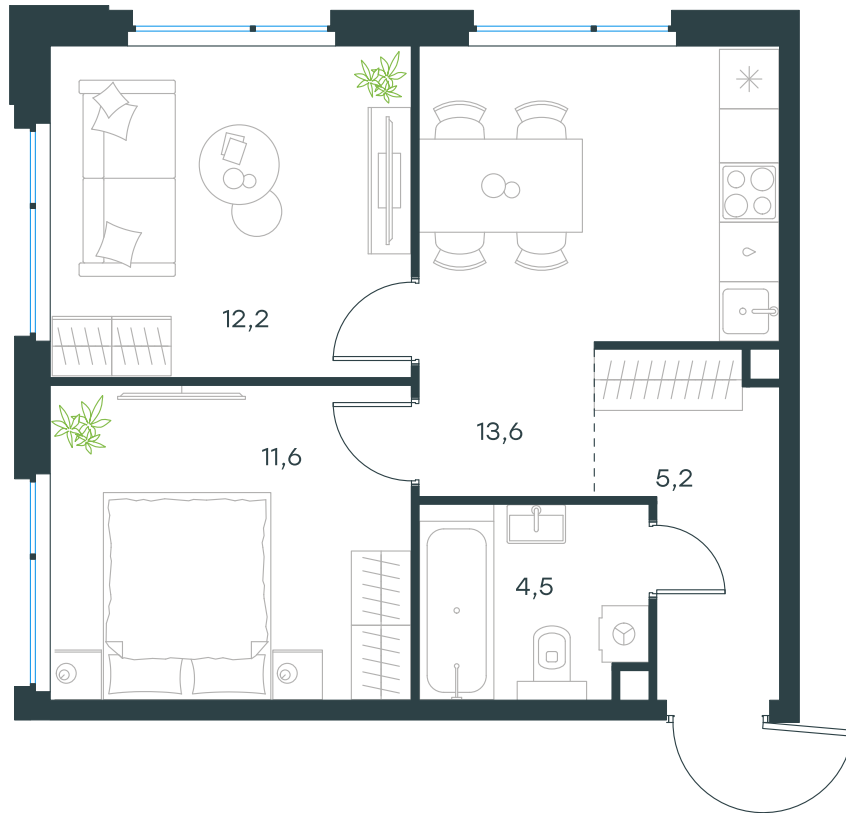

Фасады

Лобби

Планировка квартиры: 12-2

Характеристики

**2-комн.
квартира, 47,1 м²**

Выдача ключей: III квартал 2027

Проект	Level Мичуринский, этапы 3 и 4
Этаж	2 из 11
Корпус	12
Тип отделки	Без отделки
Высота потолка	2,72 м
Цена за м²	396 698 руб.
Расположение	м. Мичуринский пр-т
Окна выходят	На окружающую застройку