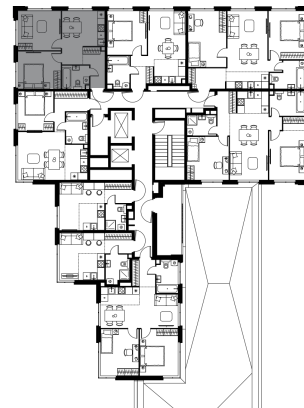

Квартиру можно купить онлайн!

Рассказываем, как купить онлайн на нашем сайте — просто отсканируйте QR-код

[Смотреть на сайте](#)

Отсканируйте QR-код и посмотрите эту квартиру на [Level.ru](https://level.ru)