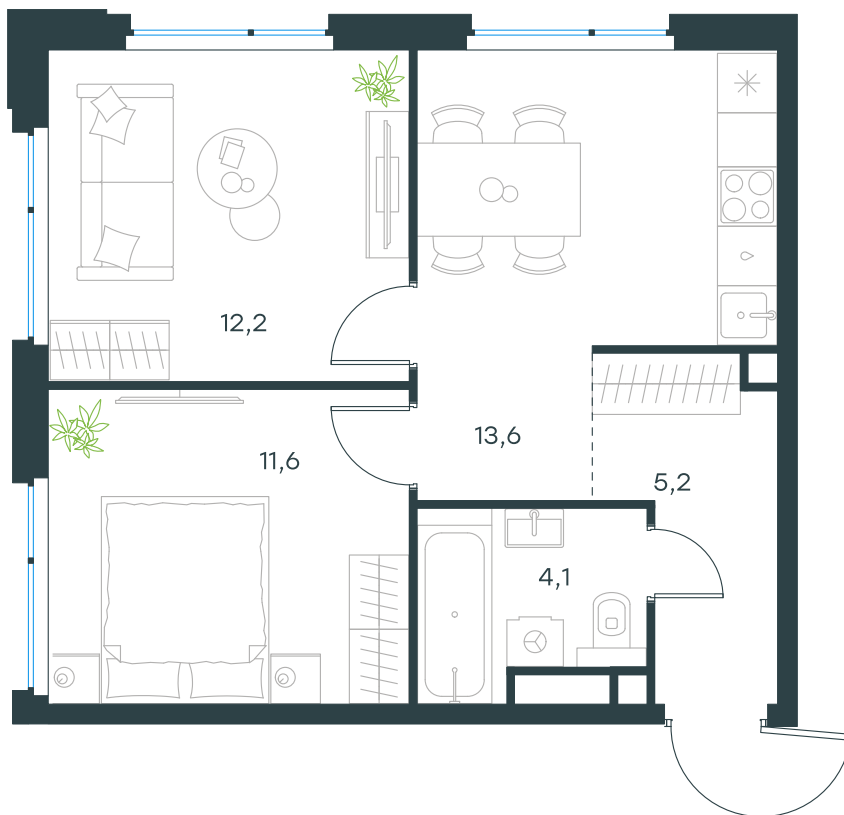

Фасады

Лобби

Планировка квартиры: 12-50

Характеристики

**2-комн.  
квартира, 46,7 м²**

Выдача ключей: III квартал 2027

Проект	Level Мичуринский, этапы 3 и 4
Этаж	8 из 11
Корпус	12
Тип отделки	Без отделки
Высота потолка	2,72 м
Цена за м²	406 010 руб.
Расположение	м. Мичуринский пр-т
Окна выходят	На окружающую застройку