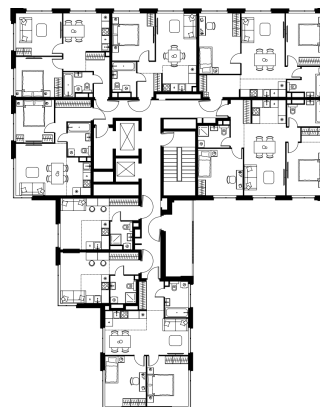

Квартиру можно купить онлайн!

Рассказываем, как купить онлайн на нашем сайте — просто отсканируйте QR-код

[Смотреть на сайте](#)

Отсканируйте QR-код и посмотрите эту квартиру на [Level.ru](#)