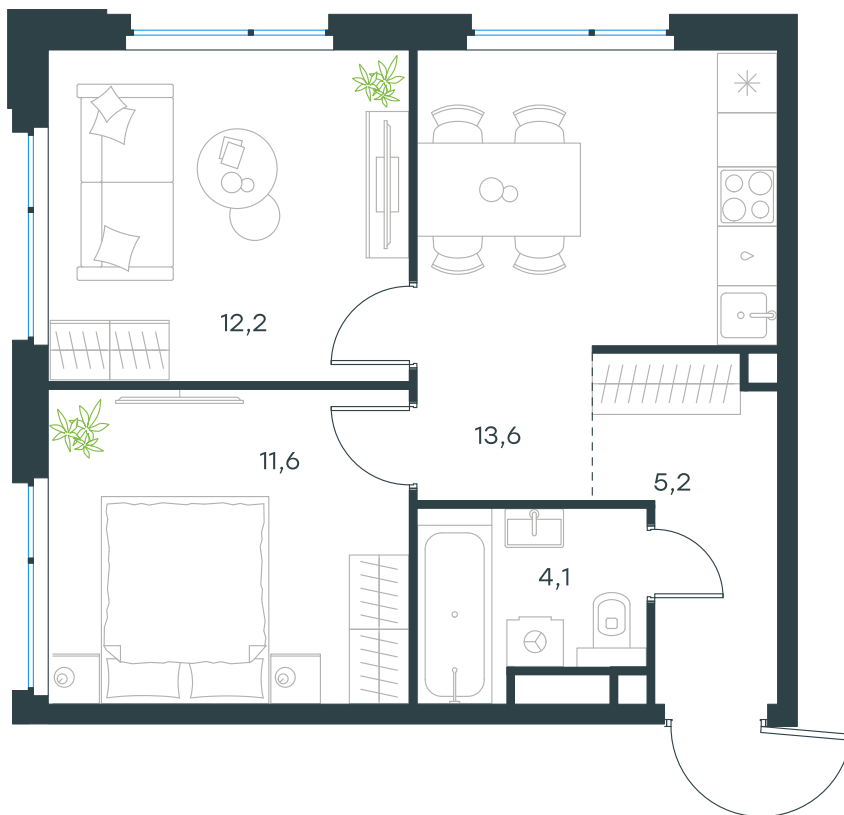

Фасады

Лобби

Планировка квартиры: 12-58

Характеристики

**2-комн.  
квартира, 46,7 м²**

Выдача ключей: III квартал 2027

Проект	Level Мичуринский, этапы 3 и 4
Этаж	9 из 11
Корпус	12
Тип отделки	Без отделки
Высота потолка	2,72 м
Цена за м²	406 799 руб.
Расположение	м. Мичуринский пр-т
Окна выходят	На окружающую застройку