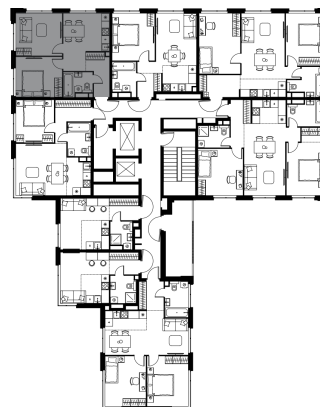

Квартиру можно купить онлайн!

Рассказываем, как купить онлайн на нашем сайте — просто отсканируйте QR-код

[Смотреть на сайте](#)

Отсканируйте QR-код и посмотрите эту квартиру на [Level.ru](#)