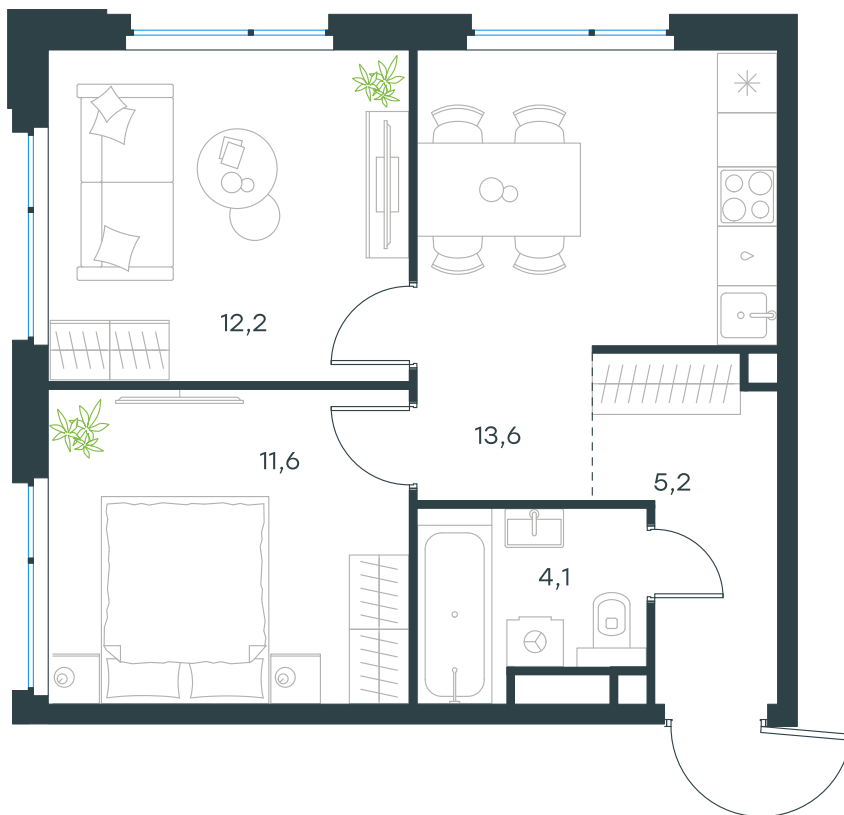

Фасады

Лобби

Планировка квартиры: 12-66

Характеристики

**2-комн.  
квартира, 46,7 м²**

Выдача ключей: III квартал 2027

Проект	Level Мичуринский, этапы 3 и 4
Этаж	10 из 11
Корпус	12
Тип отделки	Без отделки
Высота потолка	2,72 м
Цена за м²	407 588 руб.
Расположение	м. Мичуринский пр-т
Окна выходят	На окружающую застройку