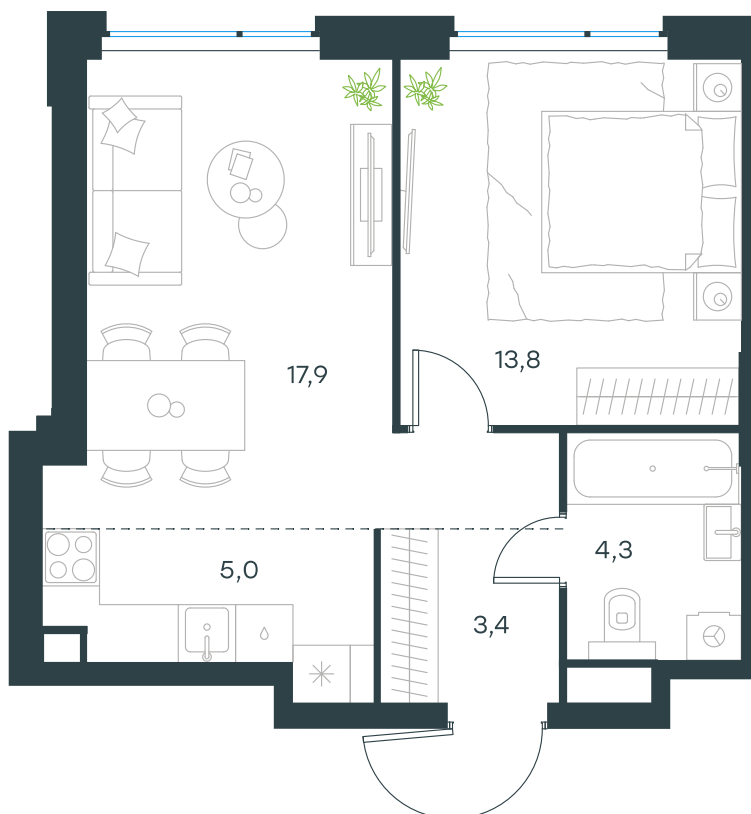

Фасады

Лобби

Планировка квартиры: 13-5

Характеристики

**2-комн.
квартира, 44,4 м²**

Выдача ключей: III квартал 2027

Проект	Level Мичуринский, этапы 3 и 4
Этаж	2 из 31
Корпус	13
Тип отделки	Без отделки
Высота потолка	2,72 м
Цена за м ²	332 815 руб.
Расположение	м. Мичуринский пр-т
Окна выходят	На двор