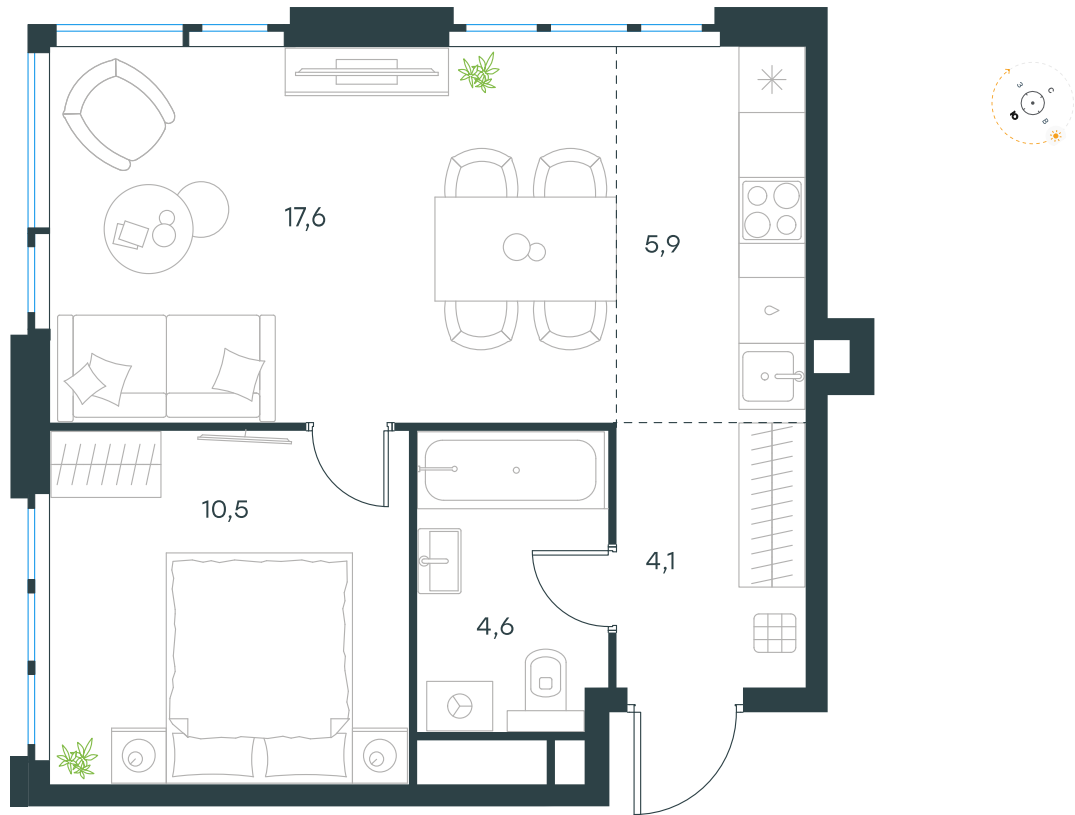

Фасады

Лобби

Планировка квартиры: 7-1-65

Характеристики

**2-комн.
квартира, 42,7 м²**

Выдача ключей: IV квартал 2026

| | |
|----------------|-----------------------------------|
| Проект | Level Мичуринский, этапы 3 и 4 |
| Этаж | 14 из 24 |
| Корпус | 7 |
| Тип отделки | Без отделки |
| Высота потолка | 2,72 м |
| Цена за м² | 429 602 руб. |
| Расположение | м. Мичуринский пр-т |
| Окна выходят | На окружающую застройку, двор |