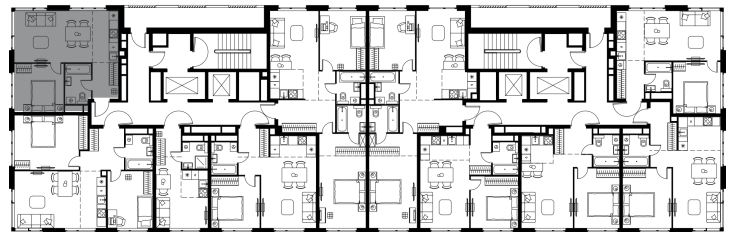

Квартиру можно купить онлайн!

Рассказываем, как купить онлайн на нашем сайте — просто отсканируйте QR-код

[Смотреть на сайте](#)

Отсканируйте QR-код и посмотрите эту квартиру на [Level.ru](#)