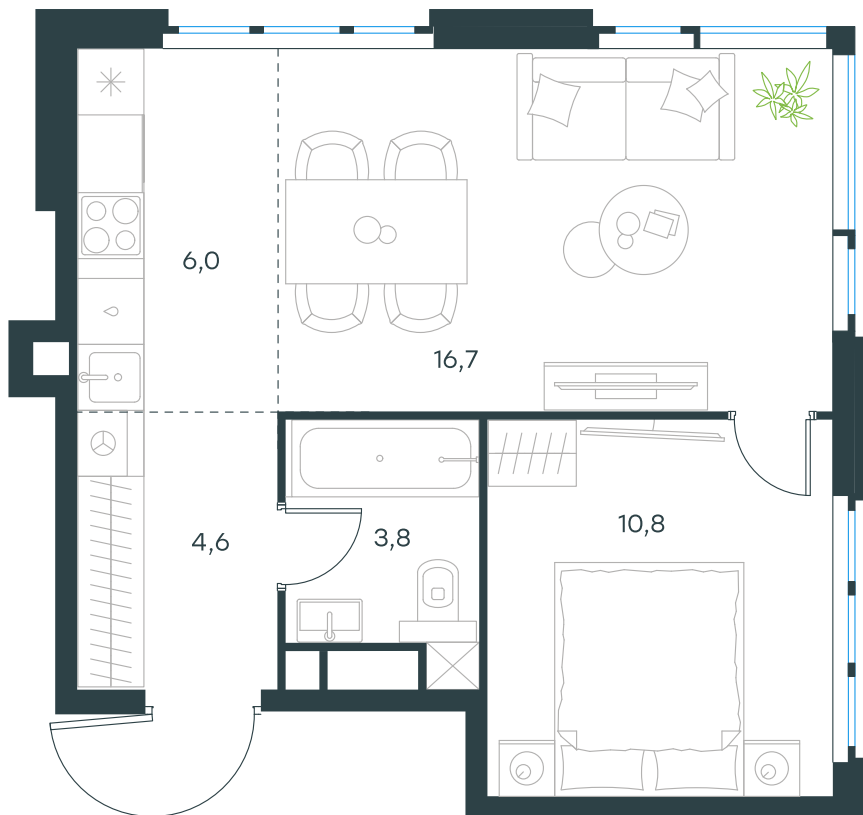

Фасады

Лобби

Планировка квартиры: 7-2-126

Характеристики

**2-комн.  
квартира, 41,9 м²**

Выдача ключей: IV квартал 2026

Проект	Level Мичуринский, этапы 3 и 4
Этаж	4 из 24
Корпус	7
Тип отделки	Без отделки
Высота потолка	2,72 м
Цена за м²	419 195 руб.
Расположение	м. Мичуринский пр-т
Окна выходят	На окружающую застройку