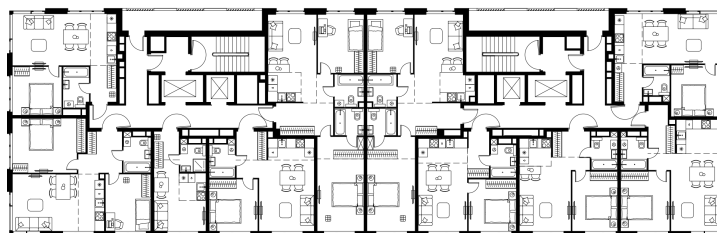

Квартиру можно купить онлайн!

Рассказываем, как купить онлайн на нашем сайте — просто отсканируйте QR-код

[Смотреть на сайте](#)

Отсканируйте QR-код и посмотрите эту квартиру на [Level.ru](#)