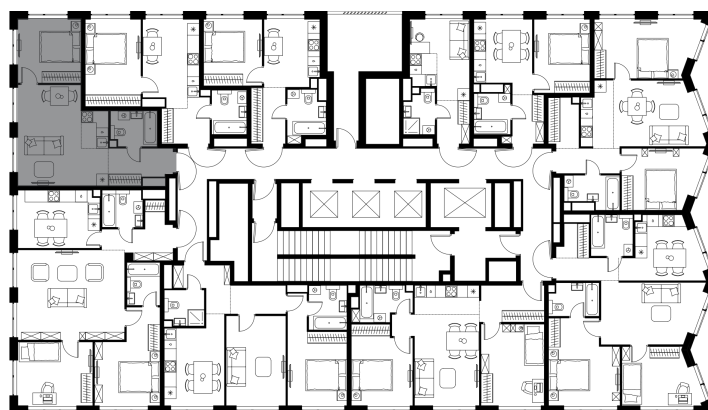

Квартиру можно купить онлайн!

Рассказываем, как купить онлайн на нашем сайте — просто отсканируйте QR-код

Смотреть на сайте

Отсканируйте QR-код и посмотрите эту квартиру на [Level.ru](https://level.ru)