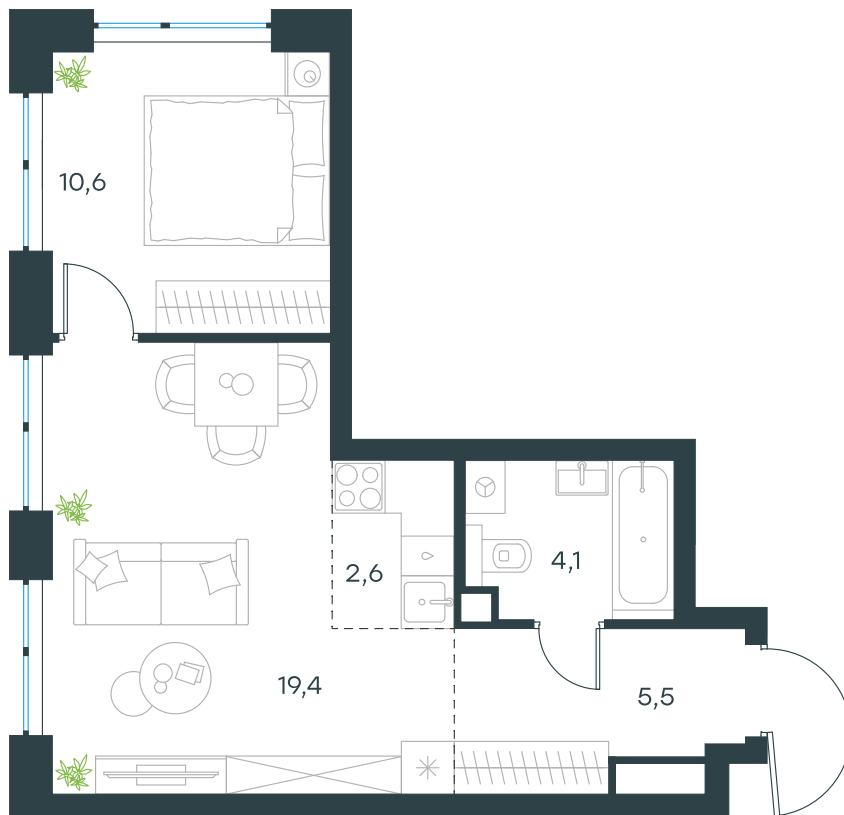

Фасады

Лобби

Планировка квартиры: 10-1-193

Характеристики

2-комн. квартира, 42,2 м²

Выдача ключей: IV квартал 2026

Проект	Level Мичуринский, этапы 3 и 4
Этаж	21 из 42
Корпус	10
Тип отделки	White box
Высота потолка	2,74 м
Цена за м²	472 127 руб.
Расположение	м. Мичуринский пр-т
Окна выходят	На МГУ, Москва-сити, окружающую застройку