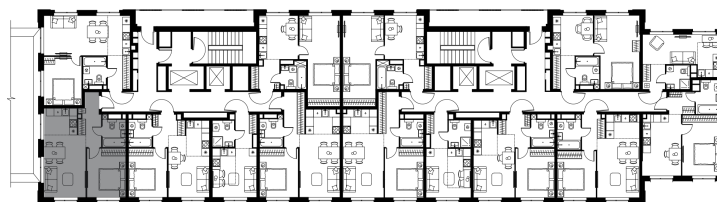

Квартиру можно купить онлайн!

Рассказываем, как купить онлайн на нашем сайте — просто отсканируйте QR-код

[Смотреть на сайте](#)

Отсканируйте QR-код и посмотрите эту квартиру на [Level.ru](https://level.ru)