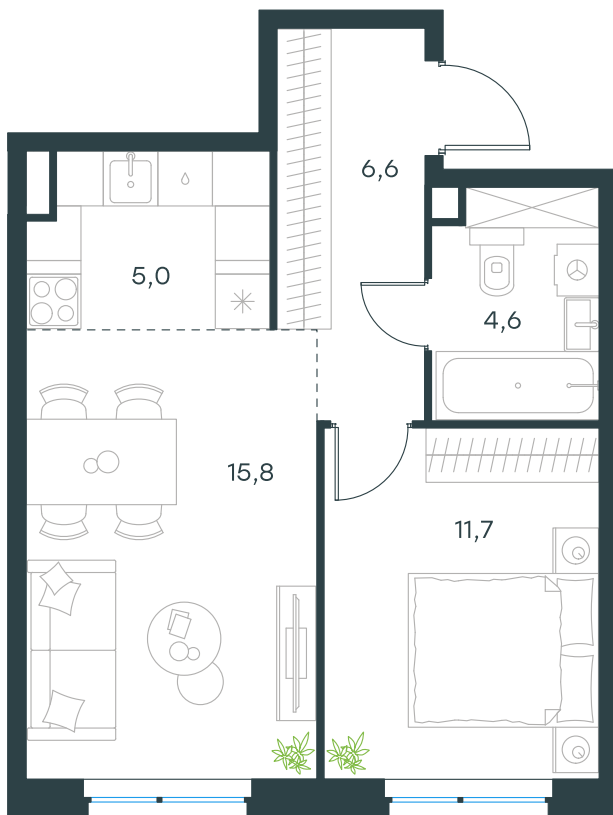

Фасады

Лобби

Планировка квартиры: 11-161

Характеристики

**2-комн.  
квартира, 43,7 м²**

Выдача ключей: III квартал 2027

Проект	Level Мичуринский, этапы 3 и 4
Этаж	2 из 24
Корпус	11
Тип отделки	Без отделки
Высота потолка	2,72 м
Цена за м²	389 911 руб.
Расположение	м.Мичуринский пр-т
Окна выходят	На двор