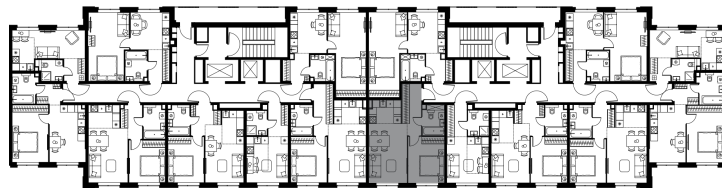

Квартиру можно купить онлайн!

Рассказываем, как купить онлайн на нашем сайте — просто отсканируйте QR-код

Смотреть на сайте

Отсканируйте QR-код и посмотрите эту квартиру на [Level.ru](https://level.ru)