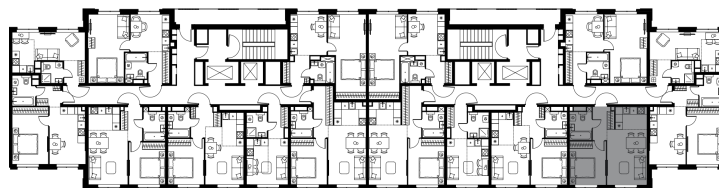

Квартиру можно купить онлайн!

Рассказываем, как купить онлайн на нашем сайте — просто отсканируйте QR-код

Смотреть на сайте

Отсканируйте QR-код и посмотрите эту квартиру на [Level.ru](https://level.ru)