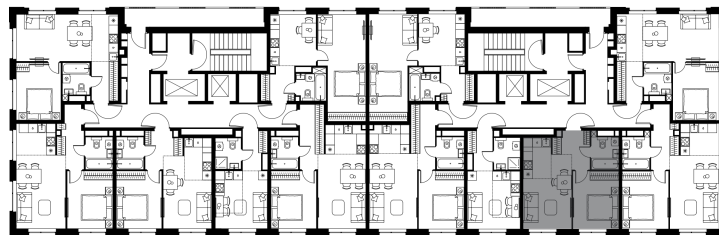

Квартиру можно купить онлайн!

Рассказываем, как купить онлайн на нашем сайте — просто отсканируйте QR-код

[Смотреть на сайте](#)

Отсканируйте QR-код и посмотрите эту квартиру на [Level.ru](https://level.ru)