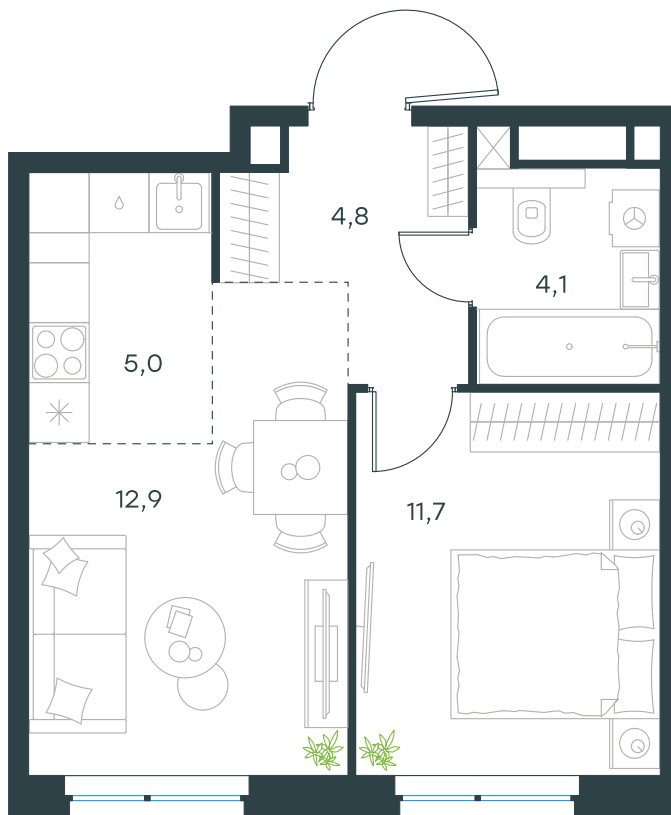

Фасады

Лобби

Планировка квартиры: 11-243

Характеристики

**2-комн.
квартира, 38,5 м²**

Выдача ключей: III квартал 2027

Проект	Level Мичуринский, этапы 3 и 4
Этаж	13 из 24
Корпус	11
Тип отделки	Без отделки
Высота потолка	2,72 м
Цена за м²	399 921 руб.
Расположение	м.Мичуринский пр-т
Окна выходят	На реку, двор