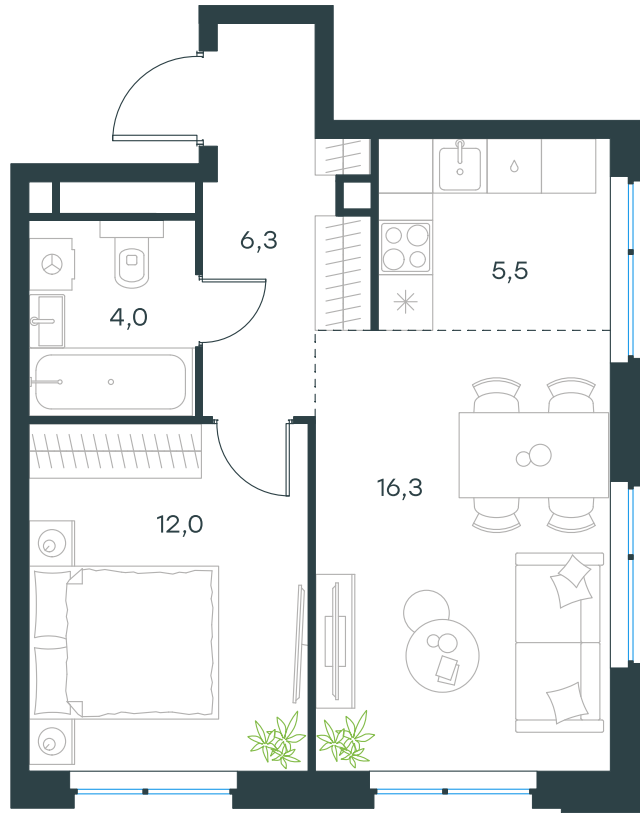

Фасады

Лобби

Планировка квартиры: 11-278

Характеристики

**2-комн.  
квартира, 44,1 м²**

Выдача ключей: III квартал 2027

|                |                                   |
|----------------|-----------------------------------|
| Проект         | Level Мичуринский,<br>этапы 3 и 4 |
| Этаж           | 19 из 24                          |
| Корпус         | 11                                |
| Тип отделки    | Без отделки                       |
| Высота потолка | 2,72 м                            |
| Цена за м²     | 418 045 руб.                      |
| Расположение   | м.Мичуринский пр-т                |
| Окна выходят   | На реку, двор                     |