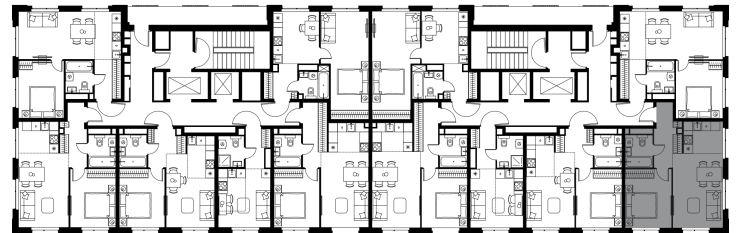

Квартиру можно купить онлайн!

Рассказываем, как купить онлайн на нашем сайте — просто отсканируйте QR-код

[Смотреть на сайте](#)

Отсканируйте QR-код и посмотрите эту квартиру на [Level.ru](#)