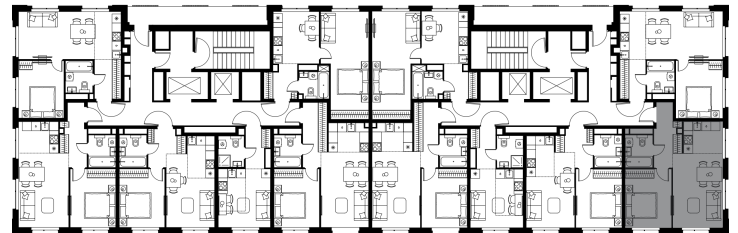

Квартиру можно купить онлайн!

Рассказываем, как купить онлайн на нашем сайте — просто отсканируйте QR-код

[Смотреть на сайте](#)

Отсканируйте QR-код и посмотрите эту квартиру на [Level.ru](https://level.ru)