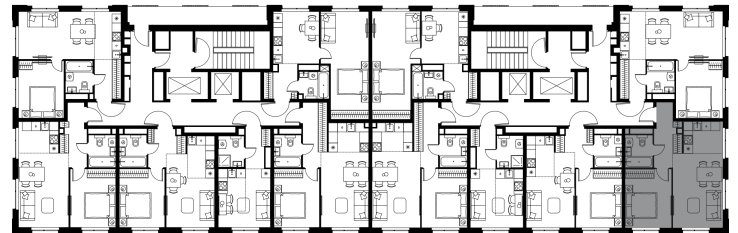

Квартиру можно купить онлайн!

Рассказываем, как купить онлайн на нашем сайте — просто отсканируйте QR-код

[Смотреть на сайте](#)

Отсканируйте QR-код и посмотрите эту квартиру на [Level.ru](https://level.ru)