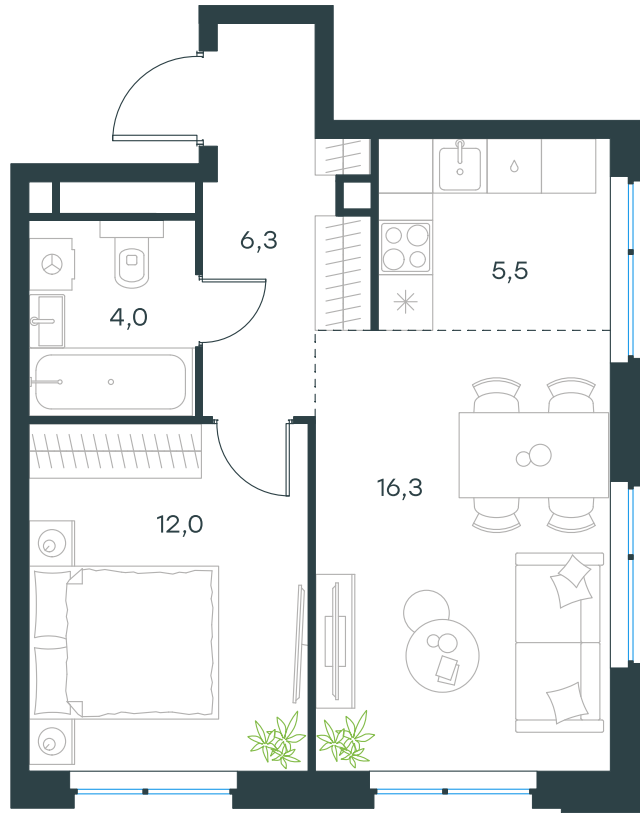

Фасады

Лобби

Планировка квартиры: 11-302

Характеристики

**2-комн.
квартира, 44,1 м²**

Выдача ключей: III квартал 2027

| | |
|----------------|-----------------------------------|
| Проект | Level Мичуринский, этапы 3 и 4 |
| Этаж | 23 из 24 |
| Корпус | 11 |
| Тип отделки | Без отделки |
| Высота потолка | 2,72 м |
| Цена за м² | 422 938 руб. |
| Расположение | м. Мичуринский пр-т |
| Окна выходят | На реку, двор |