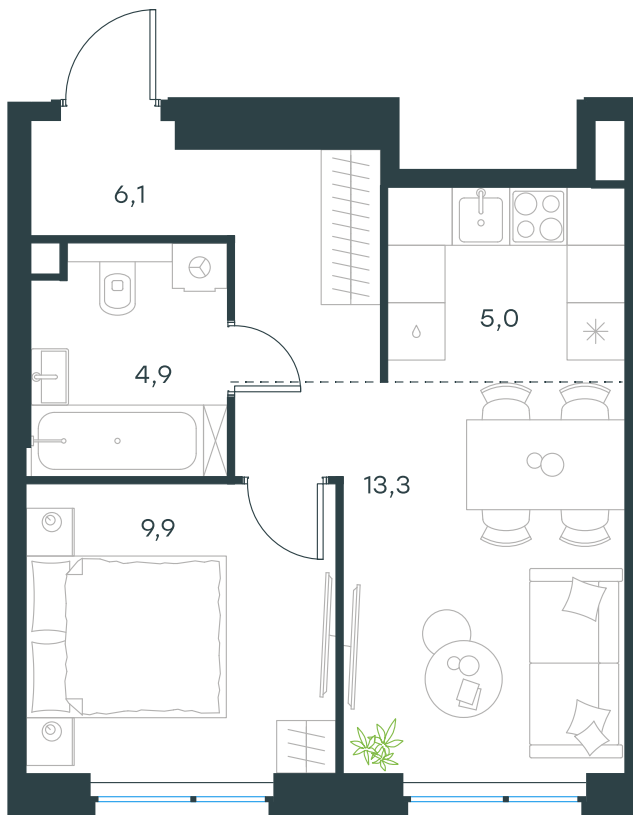

Фасады

Лобби

Планировка квартиры: 13-1

Характеристики

**2-комн.  
квартира, 39,2 м²**

Выдача ключей: III квартал 2027

Проект	Level Мичуринский, этапы 3 и 4
Этаж	2 из 31
Корпус	13
Тип отделки	Без отделки
Высота потолка	2,72 м
Цена за м²	388 496 руб.
Расположение	м. Мичуринский пр-т
Окна выходят	На окружающую застройку