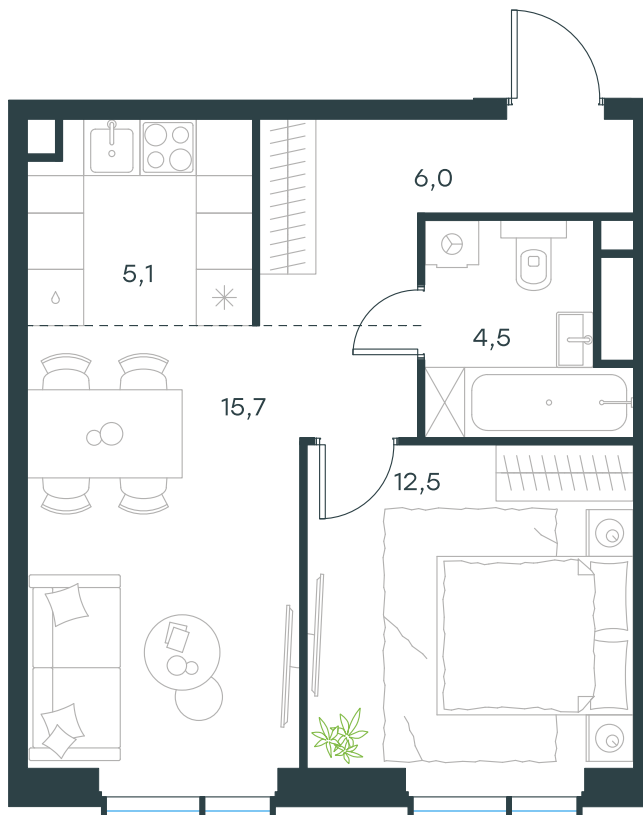

Фасады

Лобби

Планировка квартиры: 13-109

Характеристики

**2-комн.  
квартира, 43,8 м²**

Выдача ключей: III квартал 2027

Проект	Level Мичуринский, этапы 3 и 4
Этаж	13 из 31
Корпус	13
Тип отделки	Без отделки
Высота потолка	2,72 м
Цена за м²	422 832 руб.
Расположение	м. Мичуринский пр-т
Окна выходят	На реку