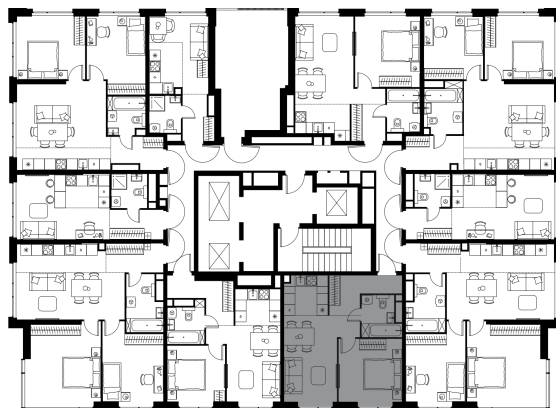

Планировка квартиры: 13-109

Характеристики

**2-комн.
квартира, 43,8 м²**

Выдача ключей: III квартал 2027

Проект	Level Мичуринский, этапы 3 и 4
Этаж	13 из 31
Корпус	13
Тип отделки	Без отделки
Высота потолка	2,72 м
Цена за м²	422 832 руб.
Расположение	м. Мичуринский пр-т
Окна выходят	На реку

18 520 024 руб. С учетом - 35%
28 492 346 руб.

План этажа

Квартиру можно купить онлайн!

Рассказываем, как купить онлайн на нашем сайте — просто отсканируйте QR-код

[Смотреть на сайте](#)

Отсканируйте QR-код и посмотрите эту квартиру на [Level.ru](https://level.ru)