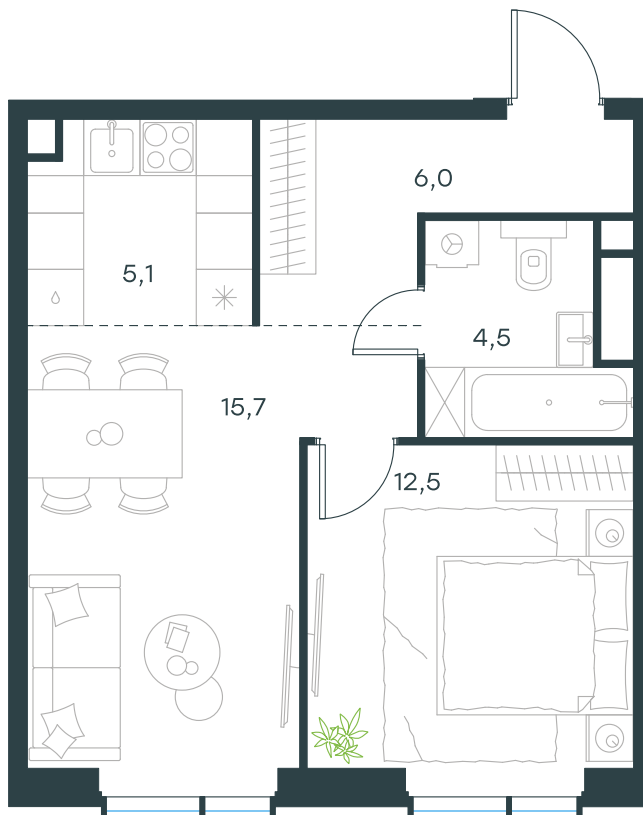

Фасады

Лобби

Планировка квартиры: 13-139

Характеристики

**2-комн.
квартира, 43,8 м²**

Выдача ключей: III квартал 2027

Проект	Level Мичуринский, этапы 3 и 4
Этаж	16 из 31
Корпус	13
Тип отделки	Без отделки
Высота потолка	2,72 м
Цена за м²	429 097 руб.
Расположение	м.Мичуринский пр-т
Окна выходят	На реку