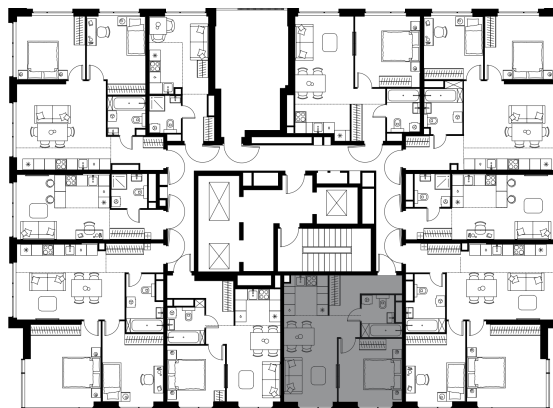

Планировка квартиры: 13-139

Характеристики

**2-комн.
квартира, 43,8 м²**

Выдача ключей: III квартал 2027

Проект	Level Мичуринский, этапы 3 и 4
Этаж	16 из 31
Корпус	13
Тип отделки	Без отделки
Высота потолка	2,72 м
Цена за м²	429 097 руб.
Расположение	м.Мичуринский пр-т
Окна выходят	На реку

18 794 423 руб. С учетом - 35%
28 914 497 руб.

План этажа

Квартиру можно купить онлайн!

Рассказываем, как купить онлайн на нашем сайте — просто отсканируйте QR-код

[Смотреть на сайте](#)

Отсканируйте QR-код и посмотрите эту квартиру на [Level.ru](https://level.ru)