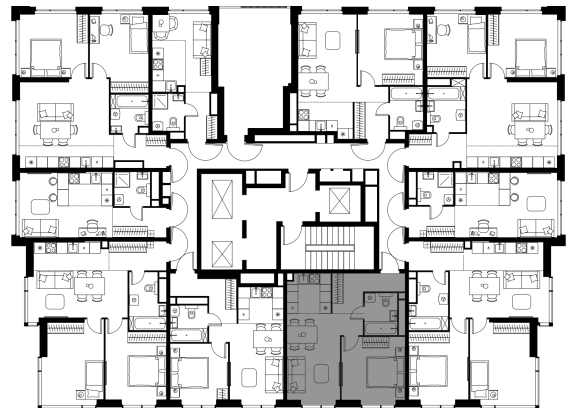

Планировка квартиры: 13-169

Характеристики

**2-комн.
квартира, 43,5 м²**

Выдача ключей: III квартал 2027

Проект	Level Мичуринский, этапы 3 и 4
Этаж	19 из 31
Корпус	13
Тип отделки	Без отделки
Высота потолка	2,72 м
Цена за м²	431 916 руб.
Расположение	м.Мичуринский пр-т
Окна выходят	На реку

18 788 328 руб. С учетом - 35%
28 905 121 руб.

План этажа

Квартиру можно купить онлайн!

Рассказываем, как купить онлайн на нашем сайте — просто отсканируйте QR-код

[Смотреть на сайте](#)

Отсканируйте QR-код и посмотрите эту квартиру на [Level.ru](https://level.ru)