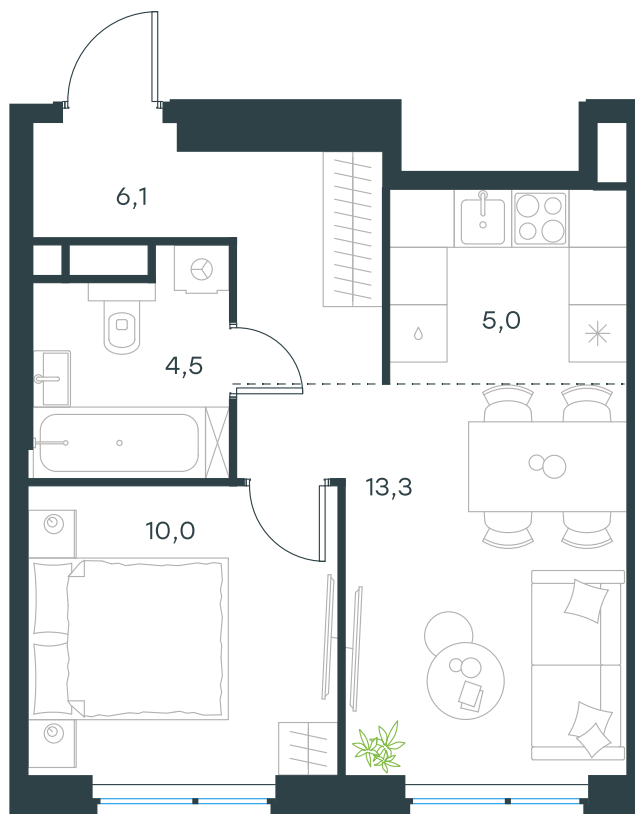

Фасады

Лобби

Планировка квартиры: 13-19

Характеристики

**2-комн.
квартира, 38,9 м²**

Выдача ключей: III квартал 2027

Проект	Level Мичуринский, этапы 3 и 4
Этаж	4 из 31
Корпус	13
Тип отделки	Без отделки
Высота потолка	2,72 м
Цена за м²	390 524 руб.
Расположение	м.Мичуринский пр-т
Окна выходят	На окружающую застройку