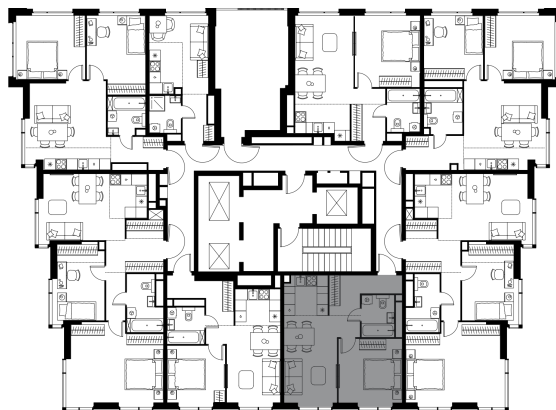

Планировка квартиры: 13-259

Характеристики

**2-комн.
квартира, 43,6 м²**

Выдача ключей: III квартал 2027

Проект	Level Мичуринский, этапы 3 и 4
Этаж	29 из 31
Корпус	13
Тип отделки	Без отделки
Высота потолка	2,87 м
Цена за м²	449 379 руб.
Расположение	м.Мичуринский пр-т
Окна выходят	На реку

19 592 914 руб. С учетом - 35%
30 142 945 руб.

План этажа

Квартиру можно купить онлайн!

Рассказываем, как купить онлайн на нашем сайте — просто отсканируйте QR-код

[Смотреть на сайте](#)

Отсканируйте QR-код и посмотрите эту квартиру на [Level.ru](https://level.ru)