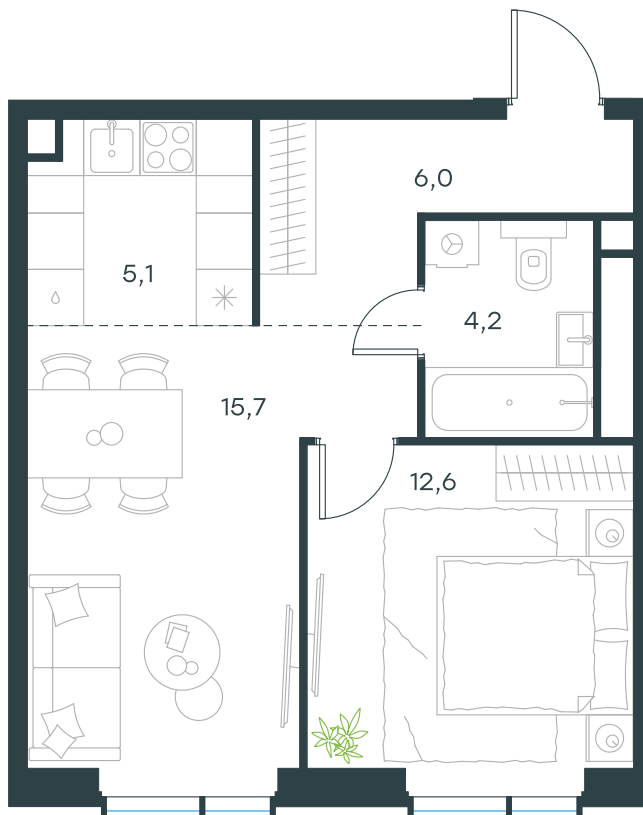

Фасады

Лобби

Планировка квартиры: 13-259

Характеристики

**2-комн.  
квартира, 43,6 м²**

Выдача ключей: III квартал 2027

Проект	Level Мичуринский, этапы 3 и 4
Этаж	29 из 31
Корпус	13
Тип отделки	Без отделки
Высота потолка	2,87 м
Цена за м²	449 379 руб.
Расположение	м.Мичуринский пр-т
Окна выходят	На реку