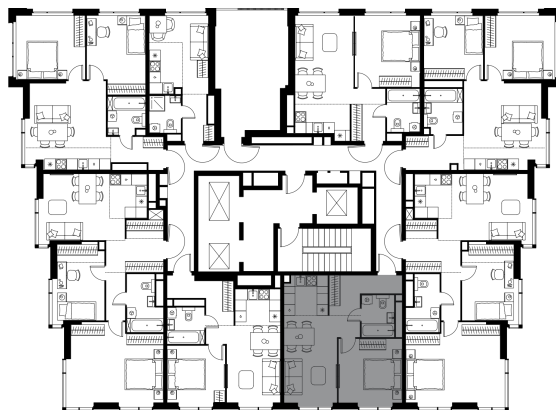

Планировка квартиры: 13-275

Характеристики

2-комн. квартира, 43,6 м²

Выдача ключей: III квартал 2027

Проект	Level Мичуринский, этапы 3 и 4
Этаж	31 из 31
Корпус	13
Тип отделки	Без отделки
Высота потолка	2,87 м
Цена за м²	454 861 руб.
Расположение	м.Мичуринский пр-т
Окна выходят	На реку

19 831 916 руб. С учетом - 35%
30 510 641 руб.

План этажа

[Квартиру можно купить онлайн!](#)

Рассказываем, как купить онлайн на нашем сайте — просто отсканируйте QR-код

[Смотреть на сайте](#)

Отсканируйте QR-код и посмотрите эту квартиру на [Level.ru](https://level.ru)