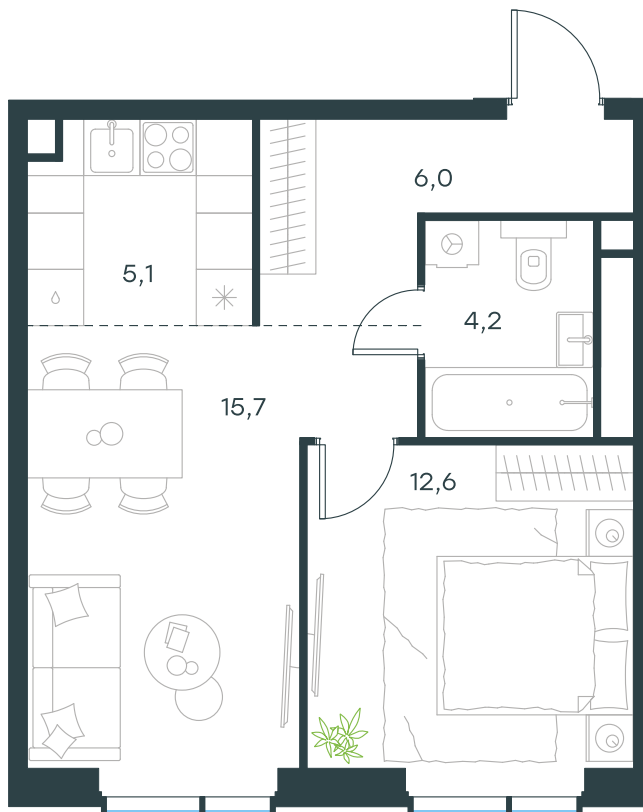

Фасады

Лобби

Планировка квартиры: 13-275

### 2-комн. квартира, 43,6 м²

Выдача ключей: III квартал 2027

Проект	Level Мичуринский, этапы 3 и 4
Этаж	31 из 31
Корпус	13
Тип отделки	Без отделки
Высота потолка	2,87 м
Цена за м²	454 861 руб.
Расположение	м.Мичуринский пр-т
Окна выходят	На реку