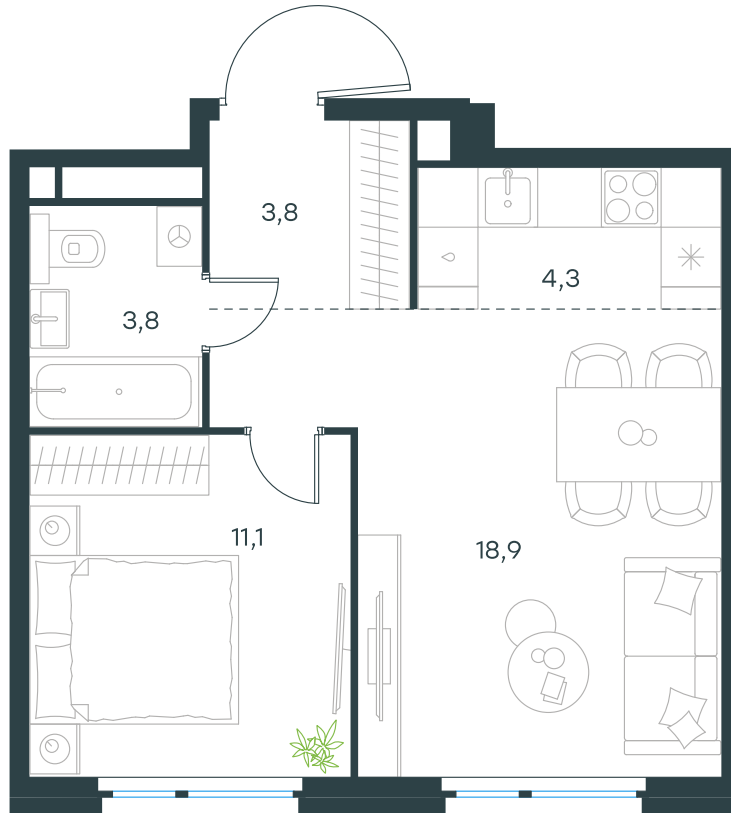

Фасады

Лобби

Планировка квартиры: 7-1-97

Характеристики

**2-комн.
квартира, 41,9 м²**

Выдача ключей: IV квартал 2026

Проект	Level Мичуринский, этапы 3 и 4
Этаж	21 из 24
Корпус	7
Тип отделки	Без отделки
Высота потолка	2,72 м
Цена за м²	464 122 руб.
Расположение	м. Мичуринский пр-т
Окна выходят	На Реку