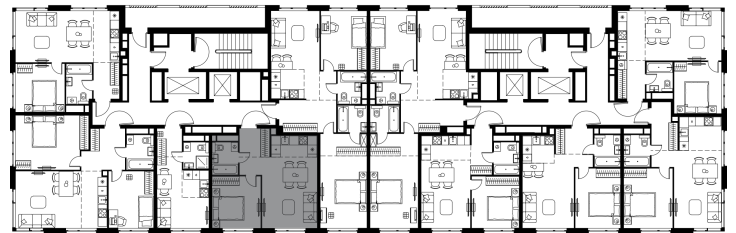

Квартиру можно купить онлайн!

Рассказываем, как купить онлайн на нашем сайте — просто отсканируйте QR-код

[Смотреть на сайте](#)

Отсканируйте QR-код и посмотрите эту квартиру на [Level.ru](https://level.ru)