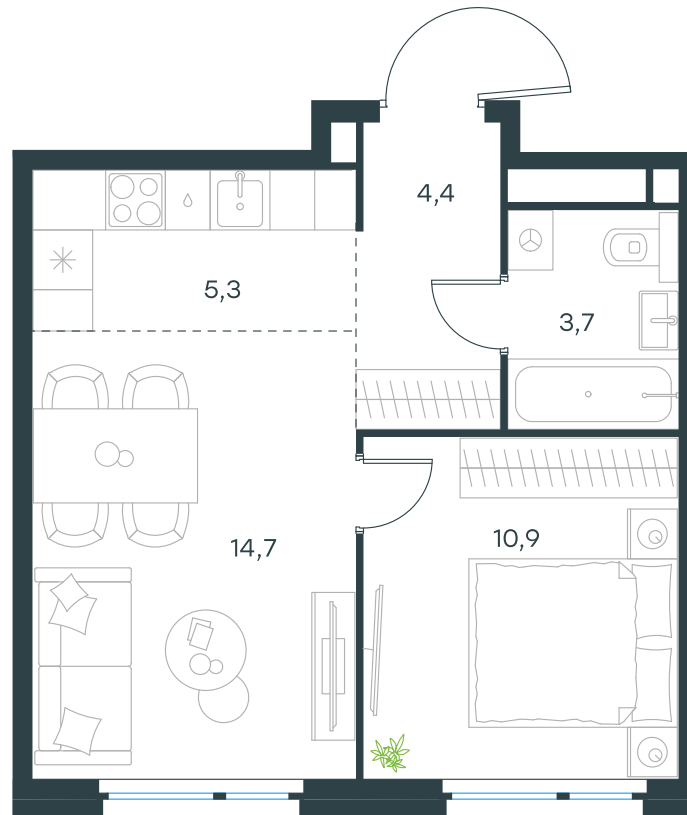

Фасады

Лобби

Планировка квартиры: 7-2-199

Характеристики

**2-комн.
квартира, 39,0 м²**

Выдача ключей: IV квартал 2026

Проект	Level Мичуринский, этапы 3 и 4
Этаж	18 из 24
Корпус	7
Тип отделки	Без отделки
Высота потолка	2,72 м
Цена за м²	473 555 руб.
Расположение	м.Мичуринский пр-т
Окна выходят	На Реку