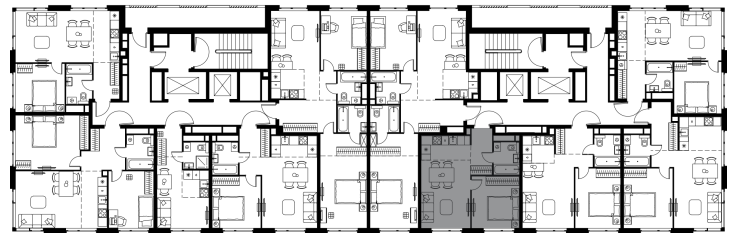

Квартиру можно купить онлайн!

Рассказываем, как купить онлайн на нашем сайте — просто отсканируйте QR-код

Смотреть на сайте

Отсканируйте QR-код и посмотрите эту квартиру на [Level.ru](https://level.ru)