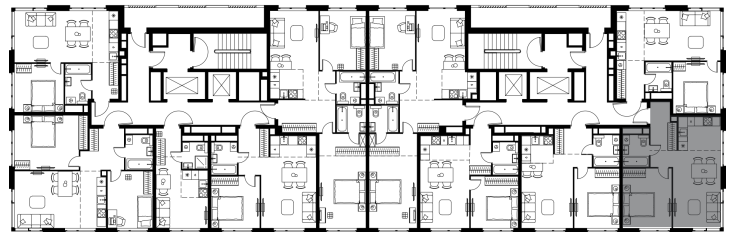

Квартиру можно купить онлайн!

Рассказываем, как купить онлайн на нашем сайте — просто отсканируйте QR-код

[Смотреть на сайте](#)

Отсканируйте QR-код и посмотрите эту квартиру на [Level.ru](#)