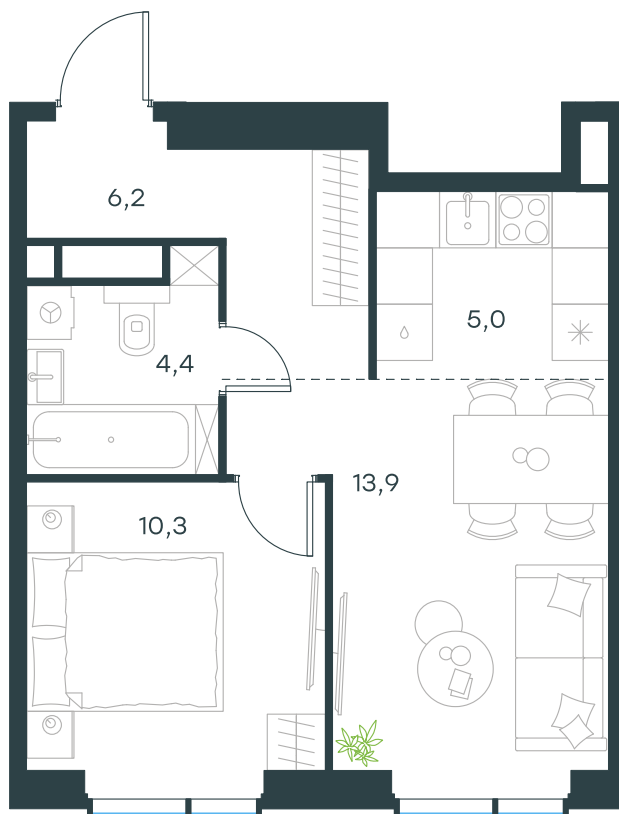

Фасады

Лобби

Планировка квартиры: 13-100

Характеристики

**2-комн.
квартира, 39,8 м²**

Выдача ключей: III квартал 2027

Проект	Level Мичуринский, этапы 3 и 4
Этаж	13 из 31
Корпус	13
Тип отделки	Без отделки
Высота потолка	2,72 м
Цена за м²	419 536 руб.
Расположение	м.Мичуринский пр-т
Окна выходят	На реку