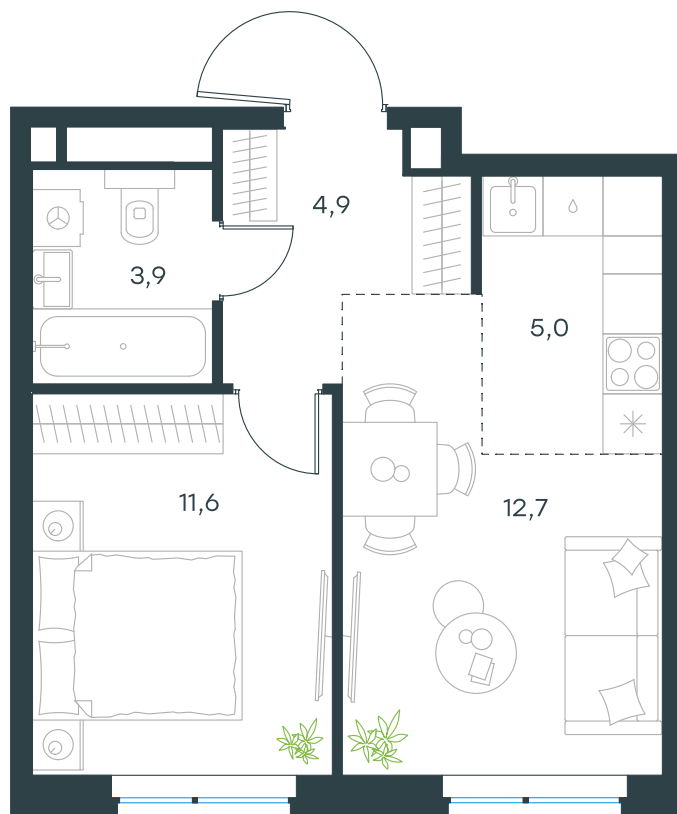

Фасады

Лобби

Планировка квартиры: 11-104

Характеристики

**2-комн.  
квартира, 38,1 м²**

Выдача ключей: III квартал 2027

Проект	Level Мичуринский, этапы 3 и 4
Этаж	16 из 24
Корпус	11
Тип отделки	White box
Высота потолка	2,72 м
Цена за м²	431 040 руб.
Расположение	м.Мичуринский пр-т
Окна выходят	На реку