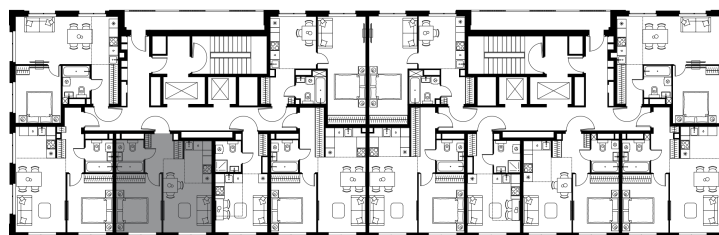

Квартиру можно купить онлайн!

Рассказываем, как купить онлайн на нашем сайте — просто отсканируйте QR-код

[Смотреть на сайте](#)

Отсканируйте QR-код и посмотрите эту квартиру на [Level.ru](https://level.ru)