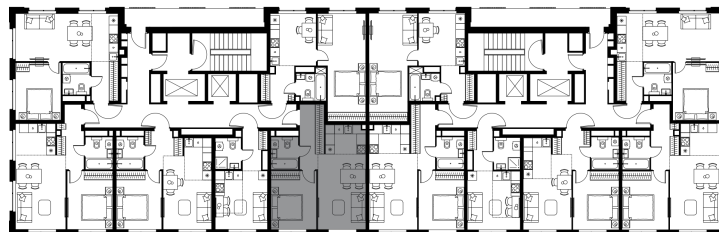

Квартиру можно купить онлайн!

Рассказываем, как купить онлайн на нашем сайте — просто отсканируйте QR-код

[Смотреть на сайте](#)

Отсканируйте QR-код и посмотрите эту квартиру на [Level.ru](https://level.ru)