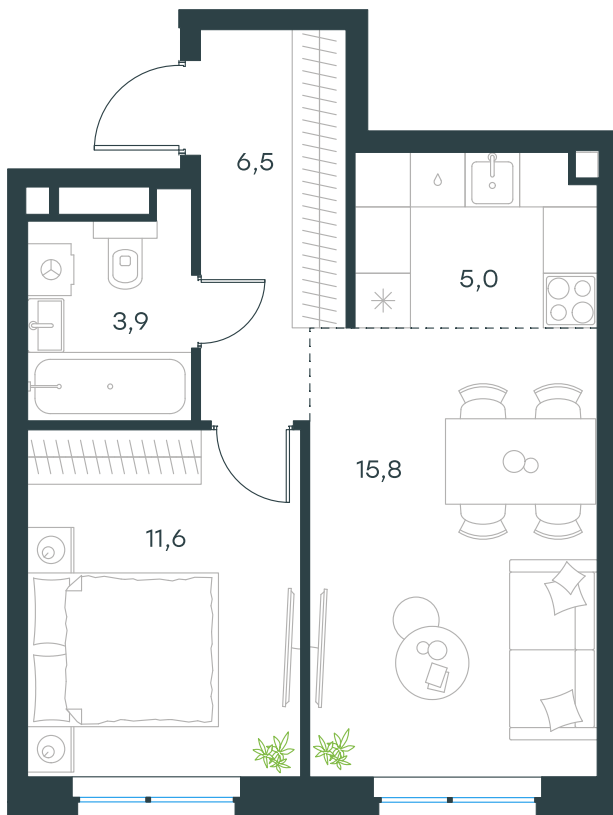

Фасады

Лобби

Планировка квартиры: 11-120

Характеристики

**2-комн.  
квартира, 42,8 м²**

Выдача ключей: III квартал 2027

Проект	Level Мичуринский, этапы 3 и 4
Этаж	19 из 24
Корпус	11
Тип отделки	White box
Высота потолка	2,72 м
Цена за м²	438 485 руб.
Расположение	м.Мичуринский пр-т
Окна выходят	На реку