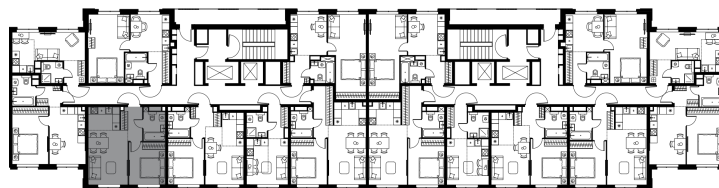

Квартиру можно купить онлайн!

Рассказываем, как купить онлайн на нашем сайте — просто отсканируйте QR-код

[Смотреть на сайте](#)

Отсканируйте QR-код и посмотрите эту квартиру на [Level.ru](https://level.ru)